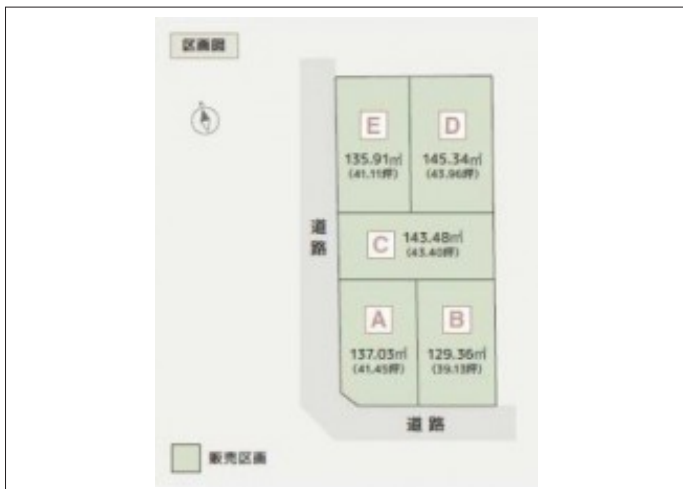

豊川市三蔵子町 土地 1,750万円

区画図

現地案内図

写真 東名「豊川インター」まで車で10分!交通アクセス良好!便利な住環境

写真 D区画

物件概要

物件種目	土地		
物件名	豊川市三蔵子町大道D区画		
所在地	豊川市三蔵子町 愛知県豊川市三蔵子町大道		
価格	1,750万円		
坪単価	398,041円	土地面積	実測 145.34㎡

管理物件番号	2403006			
私道負担面積				
交通	JR飯田線 豊川駅 バス乗車9分 バス停: 本野 徒歩5分			
現況	更地	引渡時期	即時	
設備	水道 排水	公営 下水	ガス	都市
建築条件				
地目	畑			
地勢	平坦			
都市計画	市街化区域			
用途地域	第一種中高層住居専用			
建ぺい率	60%			
容積率	200%			
土地権利	所有権			
国土法	不要			
接道状況				
取引形態	仲介			
小学校	三蔵子小学校			
中学校	金屋中学校			
備考	接道:北側法22条区域 農地法届出要			