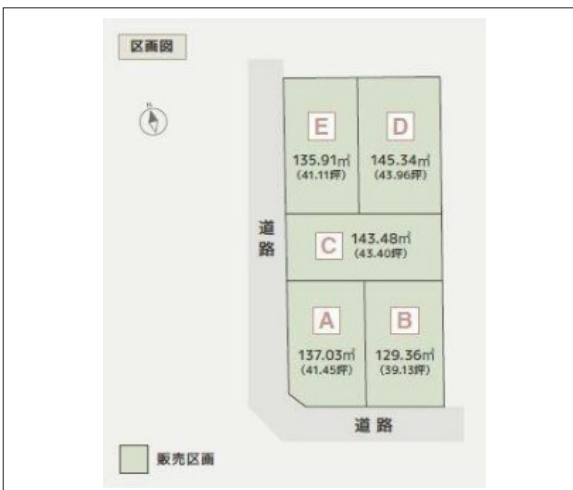

豊川市三蔵子町 土地 1,750万円

区画図

現地案内図

写真 東名「豊川インター」まで車で10分!交通アクセス良好!便利な住環境

写真 D区画

物件概要

物件種目	土地		
物件名	豊川市三蔵子町大道D区画		
所在地	豊川市三蔵子町 愛知県豊川市三蔵子町大道		
価格	1,750万円		
坪単価	398,041円	土地面積	実測 145.34㎡

管理物件番号	2403006			
私道負担面積				
交通	JR飯田線 豊川駅 バス乗車9分 バス停: 本野 徒歩5分			
現況	更地	引渡時期	即時	
設備	水道 排水	公営 下水	ガス	都市
建築条件				
地目	畑			
地勢	平坦			
都市計画	市街化区域			
用途地域	第一種中高層住居専用			
建ぺい率	60%			
容積率	200%			
土地権利	所有権			
国土法	不要			
接道状況				
取引形態	仲介			
小学校	三蔵子小学校			
中学校	金屋中学校			
備考	接道:北側法22条区域 農地法届出要			