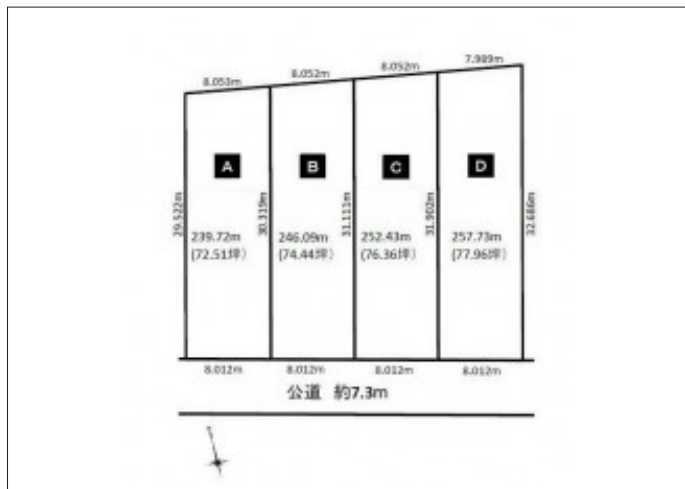

豊橋市東田町 土地 2,494万円

区画図

現地案内図

写真 【D区画】豊橋鉄道東田町「競輪場前」駅徒歩4分!南向き!平坦地!

写真 【D区画】

物件概要

物件種目	土地		
物件名	豊橋市東田町D区画		
所在地	豊橋市東田町 愛知県豊橋市東田町		
価格	2,494万円		
坪単価	319,895円	土地面積	実測 257.73m ²
管理物件番号	2404167		
私道負担面積			
交通	豊橋鉄道東田本線 競輪場前駅 徒歩4分		
現況	上物有	引渡時期	相談 2024年08月下旬
設備	水道 排水	公営 下水	ガス 都市
建築条件			
地目	宅地		
地勢			
都市計画	市街化区域		
用途地域	第一種住居		
建ぺい率	60%		
容積率	200%		
土地権利	所有権		
国土法	不要		
接道状況	状況：一方 南側 幅員7.3m 公道に8m接面		
取引形態	仲介		
小学校	東田小学校		
中学校	青陵中学校		
備考	*解体工事中(2024年8月以降引渡し予定)		