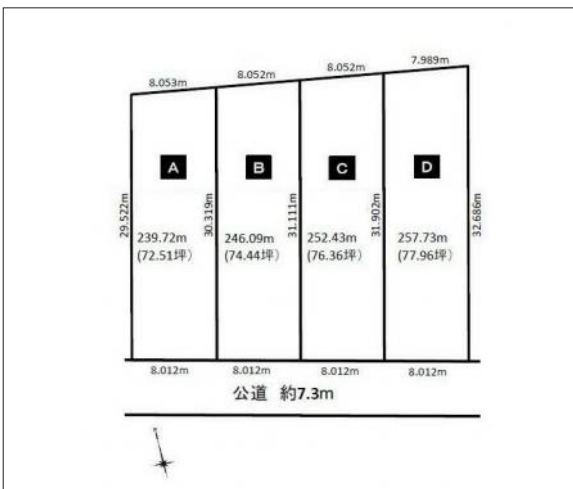

豊橋市東田町 土地 2,494万円

区画図

現地案内図

写真 【D区画】豊橋鉄道東田町「競輪場前」駅徒歩4分!南向き!平坦地!

写真 【D区画】

物件概要

物件種目	土地		
物件名	豊橋市東田町D区画		
所在地	豊橋市東田町 愛知県豊橋市東田町		
価格	2,494万円		
坪単価	319,895円	土地面積	実測 257.73m ²
管理物件番号	2404167		
私道負担面積			
交通	豊橋鉄道東田本線 競輪場前駅 徒歩4分		
現況	上物有	引渡時期	相談 2024年08月下旬
設備	水道 排水	公営 下水	ガス 都市
建築条件			
地目	宅地		
地勢			
都市計画	市街化区域		
用途地域	第一種住居		
建ぺい率	60%		
容積率	200%		
土地権利	所有権		
国土法	不要		
接道状況	状況：一方 南側 幅員7.3m 公道に8m接面		
取引形態	仲介		
小学校	東田小学校		
中学校	青陵中学校		
備考	*解体工事中(2024年8月以降引渡し予定)		