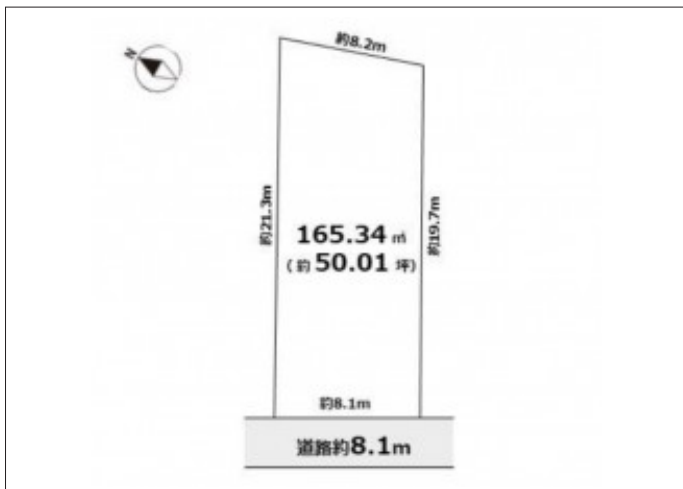

# 豊川市蔵子 土地 1,790万円

区画図

現地案内図

写真

写真

物件概要

物件種目	土地		
物件名	豊川市蔵子5丁目売地		
所在地	豊川市蔵子 愛知県豊川市蔵子5丁目		
価格	1,790万円		
坪単価	357,891円	土地面積	165.34㎡
管理物件番号	2404137		
私道負担面積			
交通	名鉄豊川線 八幡駅 徒歩14分		
現況	上物有	引渡時期	相談
設備	水道 排水	公営 下水	ガス 都市
建築条件			
地目	宅地		
地勢			
都市計画	市街化区域		
用途地域	第一種中高層住居専用		
建ぺい率	60%		
容積率	200%		
土地権利	所有権		
国土法	不要		
接道状況	状況：一方 南西側 幅員8.1m		
取引形態	仲介		
小学校	代田小学校		
中学校	代田中学校		
備考	都市再生特別措置法 上水道:取出20mm メーター13mm有 下水道:取出150mm有		