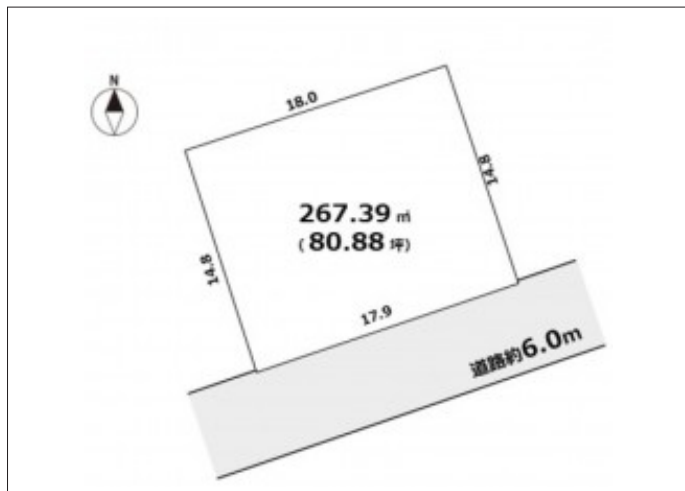

# 豊川市赤坂台 土地 1,350万円

区画図

写真

現地案内図

写真

物件概要

物件種目		土地	
物件名	豊川市赤坂台 売地		
所在地	豊川市赤坂台 愛知県豊川市赤坂台		
価格	1,350万円		
坪単価	166,903円	土地面積	267.39m <sup>2</sup>
管理物件番号	2404140		
私道負担面積			
交通	名鉄名古屋本線 名電赤坂駅 徒歩17分		
現況	上物有	引渡時期	相談
設備	水道 排水	公営 下水	ガス プロパン
建築条件			
地目	宅地		
地勢			
都市計画	市街化区域		
用途地域	第一種低層住居専用		
建ぺい率	50%		
容積率	100%		
土地権利	所有権		
国土法	不要		
接道状況	状況：一方 南側 幅員6m 公道に17.9m接面		
取引形態	仲介		
小学校	赤坂小学校		
中学校	音羽中学校		
備考	22条地域 解体更地渡し・赤坂台建築協定		