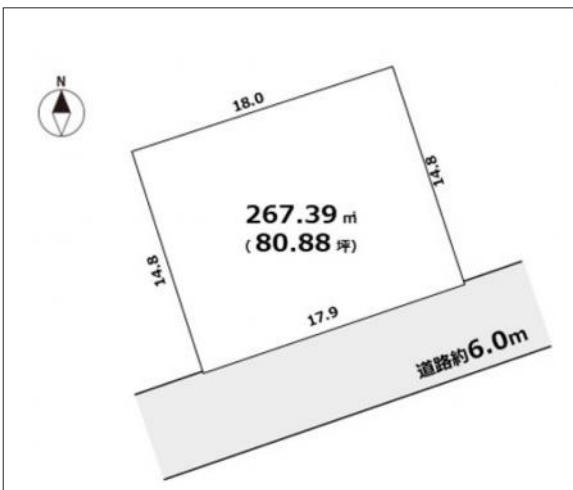

# 豊川市赤坂台 土地 1,350万円

区画図

写真

現地案内図

写真

物件概要

物件種目		土地	
物件名	豊川市赤坂台 売地		
所在地	豊川市赤坂台 愛知県豊川市赤坂台		
価格	1,350万円		
坪単価	166,903円	土地面積	267.39m <sup>2</sup>
管理物件番号	2404140		
私道負担面積			
交通	名鉄名古屋本線 名電赤坂駅 徒歩17分		
現況	上物有	引渡時期	相談
設備	水道 排水	公営 下水	ガス プロパン
建築条件			
地目	宅地		
地勢			
都市計画	市街化区域		
用途地域	第一種低層住居専用		
建ぺい率	50%		
容積率	100%		
土地権利	所有権		
国土法	不要		
接道状況	状況：一方 南側 幅員6m 公道に17.9m接面		
取引形態	仲介		
小学校	赤坂小学校		
中学校	音羽中学校		
備考	22条地域 解体更地渡し・赤坂台建築協定		