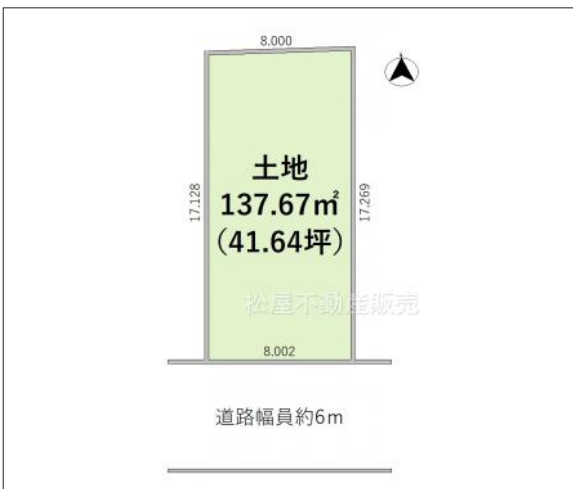

豊橋市西岩田 土地 1,374.12万円

区画図

現地案内図

写真 南向きで日当たり良好! 商業施設充実!

写真 図面と現況に相違ある場合には現況優先とします。

物件概要

物件種目	土地		
物件名	豊橋市西岩田二丁目 売地		
所在地	豊橋市西岩田 愛知県豊橋市西岩田2丁目		
価格	1,374.12万円		
坪単価	329,959円	土地面積	実測 137.67m ²

管理物件番号	2404121		
私道負担面積			
交通	豊橋鉄道運動公園前線 運動公園前駅 徒歩13分		
現況	上物有	引渡時期	相談
設備	水道 排水	公営 下水	ガス 都市
建築条件			
地目	宅地		
地勢			
都市計画	市街化区域		
用途地域	第一種中高層住居専用		
建ぺい率	60%		
容積率	200%		
土地権利	所有権		
国土法	不要		
接道状況	状況：一方 南側 幅員6m 公道に8m接面		
取引形態	仲介		
小学校	豊小学校		
中学校	豊岡中学校		
備考	*建築基準法22条指定区域		