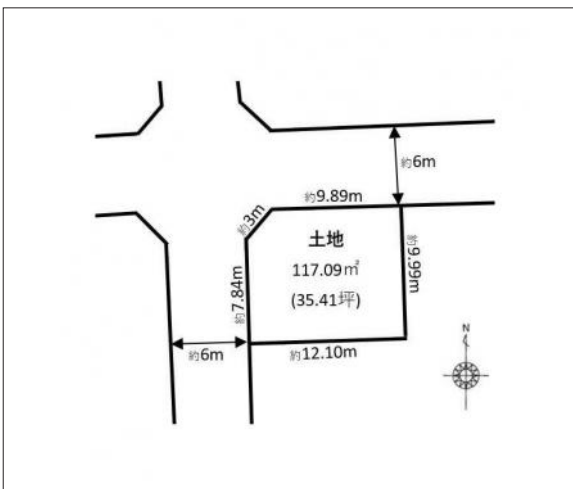

豊橋市中岩田 土地 1,250万円

区画図

現地案内図

写真

写真

物件概要

物件種目	土地		
物件名	豊橋市中岩田3丁目売地		
所在地	豊橋市中岩田 愛知県豊橋市中岩田3丁目		
価格	1,250万円		
坪単価	352,911円	土地面積	公簿 117.09m ²
管理物件番号	2404128		
私道負担面積			
交通	豊橋鉄道運動公園前線 運動公園前駅 徒歩14分		
現況	上物有	引渡時期	相談
設備	水道 排水	公営 下水	ガス 都市
建築条件			
地目	宅地		
地勢	平坦		
都市計画	市街化区域		
用途地域	第一種低層住居専用		
建ぺい率	60%		
容積率	100%		
土地権利	所有権		
国土法	不要		
接道状況	状況：角地 西側 幅員6m 公道に10.8m接面 北側 幅員6m 公道に9.8m接面		
取引形態	仲介		
小学校	岩田小学校		
中学校	豊岡中学校		
備考			

国土交通大臣(1)第9781号 物件登録日 2024/04/22 次回物件更新日 2024/05/16

家デバ

住所：愛知県豊橋市柱三番町136番地

ホームページ：<https://www.ie-depa.com/>

E-mail：info@ie-depa.com

FAX：0532-39-4454

TEL:0532-39-4453