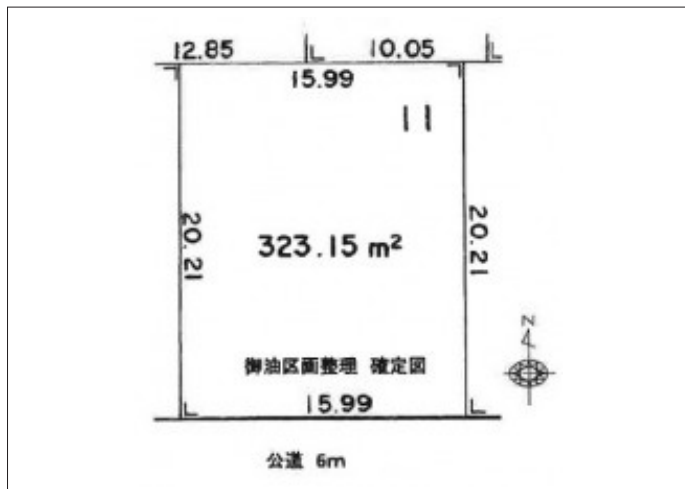

豊川市御油町 土地 2,248.25万円

区画図

現地案内図

写真

写真

物件概要

物件種目	土地		
物件名	豊川市御油町下川原 売地		
所在地	豊川市御油町 愛知県豊川市御油町下川原		
価格	2,248.25万円		
坪単価	229,994円	土地面積	323.15㎡
管理物件番号	2404122		
私道負担面積			
交通	名鉄名古屋本線 御油駅 徒歩12分		
現況	更地	引渡時期	相談
設備	水道 排水	ガス	
建築条件			
地目	畑		
地勢			
都市計画	市街化区域		
用途地域	第一種中高層住居専用		
建ぺい率	60%		
容積率	150%		
土地権利	所有権		
国土法	不要		
接道状況	状況：一方 南側 幅員6m 公道に15.9m接面		
取引形態	仲介		
小学校	御油小学校		
中学校	西部中学校		
備考	建築基準法第22条区域 実測売買・果樹伐採の上、更地渡し 東側より50坪まで分筆可 司法書士・行政書士・土地家屋調査士は、売主側指定 売主の契約不適合責任は免責。農地法第5条届出を要す 設備:上下水道・電気(引込費用を要す)		