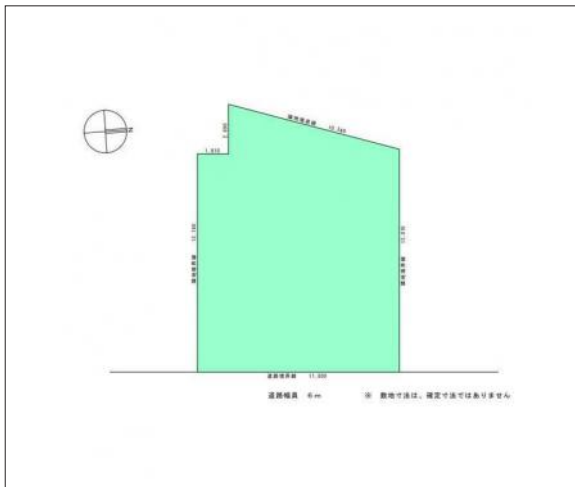

# 豊橋市西岩田 土地 1,910万円

区画図

写真

現地案内図

写真

物件概要

物件種目	土地		
物件名	豊橋市西岩田4丁目売地		
所在地	豊橋市西岩田 愛知県豊橋市西岩田4丁目		
価格	1,910万円		
坪単価	379,930円	土地面積	公簿 166.19m <sup>2</sup>
管理物件番号	2402053		
私道負担面積			
交通	豊橋鉄道東田本線 豊橋公園前駅 徒歩6分		
現況	上物有	引渡時期	相談
設備	水道 排水	公営 下水	ガス 都市
建築条件			
地目	宅地		
地勢	平坦		
都市計画	市街化区域		
用途地域	第一種低層住居専用		
建ぺい率	60%		
容積率	100%		
土地権利	所有権		
国土法	不要		
接道状況	状況：一方 東側 幅員6m 公道に11.8m接面		
取引形態	仲介		
小学校	豊小学校		
中学校	豊岡中学校		
備考	司法書士は売主指定		