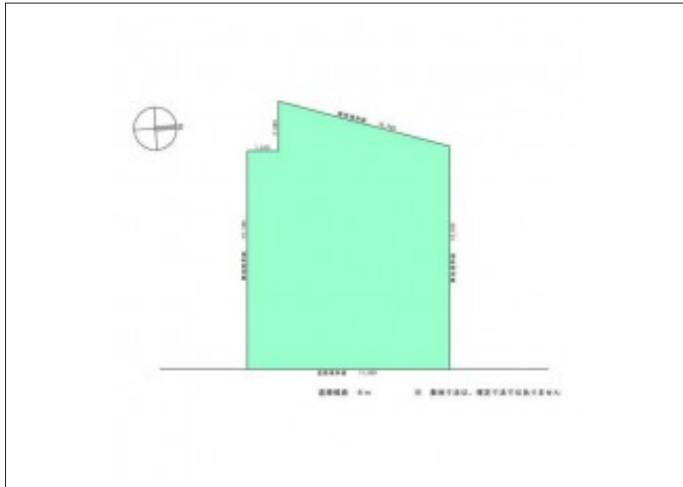

# 豊橋市西岩田 土地 1,910万円

区画図

写真

現地案内図

写真

物件概要

物件種目	土地		
物件名	豊橋市西岩田4丁目売地		
所在地	豊橋市西岩田 愛知県豊橋市西岩田4丁目		
価格	1,910万円		
坪単価	379,930円	土地面積	公簿 166.19m <sup>2</sup>
管理物件番号	2402053		
私道負担面積			
交通	豊橋鉄道東田本線 豊橋公園前駅 徒歩6分		
現況	上物有	引渡時期	相談
設備	水道 排水	公営 下水	ガス 都市
建築条件			
地目	宅地		
地勢	平坦		
都市計画	市街化区域		
用途地域	第一種低層住居専用		
建ぺい率	60%		
容積率	100%		
土地権利	所有権		
国土法	不要		
接道状況	状況：一方 東側 幅員6m 公道に11.8m接面		
取引形態	仲介		
小学校	豊小学校		
中学校	豊岡中学校		
備考	司法書士は売主指定		