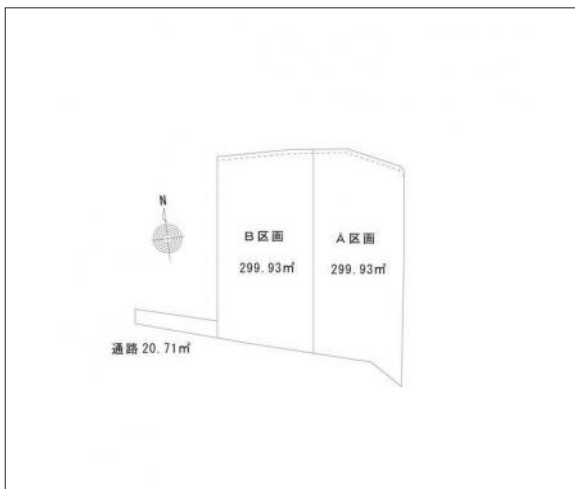

豊橋市二川町 土地 1,995.84万円

区画図

写真

現地案内図

写真

物件概要

| | | | |
|--------|------------------------|----------|-------------------------|
| 物件種目 | 土地 | | |
| 物件名 | 豊橋市二川町字北裏A区画 | | |
| 所在地 | 豊橋市二川町 愛知県豊橋市二川町字北裏 | | |
| 価格 | 1,995.84万円 | | |
| 坪単価 | 219,979円 | 土地面積 | 公簿 299.93m ² |
| 管理物件番号 | 2403090 | | |
| 私道負担面積 | | | |
| 交通 | JR東海道本線 二川駅 徒歩19分 | | |
| 現況 | 上物有 | 引渡時期 | 相談 |
| 設備 | 水道 排水 | 公営 下水 | ガス 都市 |
| 建築条件 | | | |
| 地目 | 宅地 | | |
| 地勢 | | | |
| 都市計画 | 市街化区域 | | |
| 用途地域 | 第一種住居 | | |
| 建ぺい率 | 60% | | |
| 容積率 | 200% | | |
| 土地権利 | 所有権 | | |
| 国土法 | 不要 | | |
| 接道状況 | 状況：一方 北側 幅員3.5m | | |
| 取引形態 | 仲介 | | |
| 小学校 | 二川小学校 | | |
| 中学校 | 二川中学校 | | |
| 備考 | セットバックあり | | |