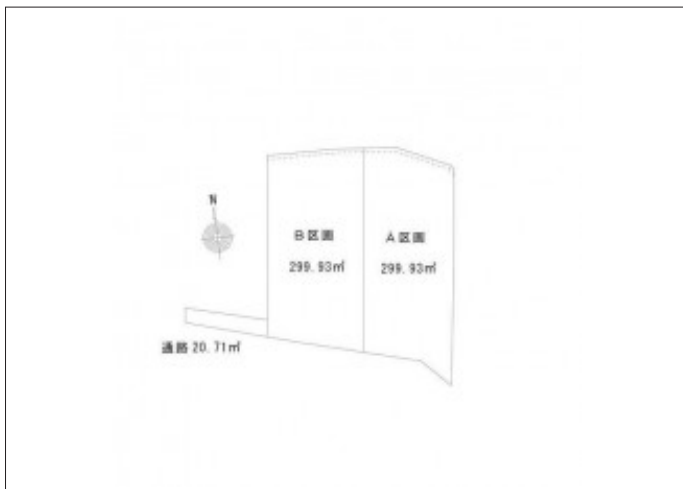

豊橋市二川町 土地 1,995.84万円

区画図

写真

現地案内図

写真

物件概要

| | | | |
|--------|------------------------|----------|-------------------------|
| 物件種目 | 土地 | | |
| 物件名 | 豊橋市二川町字北裏A区画 | | |
| 所在地 | 豊橋市二川町 愛知県豊橋市二川町字北裏 | | |
| 価格 | 1,995.84万円 | | |
| 坪単価 | 219,979円 | 土地面積 | 公簿 299.93m ² |
| 管理物件番号 | 2403090 | | |
| 私道負担面積 | | | |
| 交通 | JR東海道本線 二川駅 徒歩19分 | | |
| 現況 | 上物有 | 引渡時期 | 相談 |
| 設備 | 水道 排水 | 公営 下水 | ガス 都市 |
| 建築条件 | | | |
| 地目 | 宅地 | | |
| 地勢 | | | |
| 都市計画 | 市街化区域 | | |
| 用途地域 | 第一種住居 | | |
| 建ぺい率 | 60% | | |
| 容積率 | 200% | | |
| 土地権利 | 所有権 | | |
| 国土法 | 不要 | | |
| 接道状況 | 状況：一方 北側 幅員3.5m | | |
| 取引形態 | 仲介 | | |
| 小学校 | 二川小学校 | | |
| 中学校 | 二川中学校 | | |
| 備考 | セットバックあり | | |