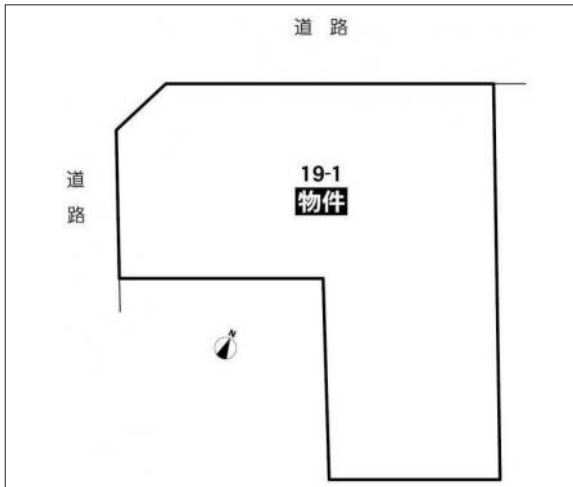

豊川市西口町 土地 1,595.50万円

区画図

現地案内図

写真 角地!!敷地広々63坪

写真 建築条件無し

物件概要

物件種目	土地		
物件名	豊川市西口町1丁目売地		
所在地	豊川市西口町 愛知県豊川市西口町1丁目		
価格	1,595.50万円		
坪単価	249,971円	土地面積	211.00m ²
管理物件番号	2402184		
私道負担面積			
交通	JR飯田線 牛久保駅 徒歩16分		
現況	更地	引渡時期	相談
設備	水道 排水	ガス	
建築条件			
地目	雑種地		
地勢			
都市計画	市街化区域		
用途地域	第一種中高層住居専用		
建ぺい率	60%		
容積率	200%		
土地権利	所有権		
国土法	不要		
接道状況			
取引形態	仲介		
小学校	牛久保小学校		
中学校	南部中学校		
備考	東三河都市計画区域 接道:北側公道 西側公道		