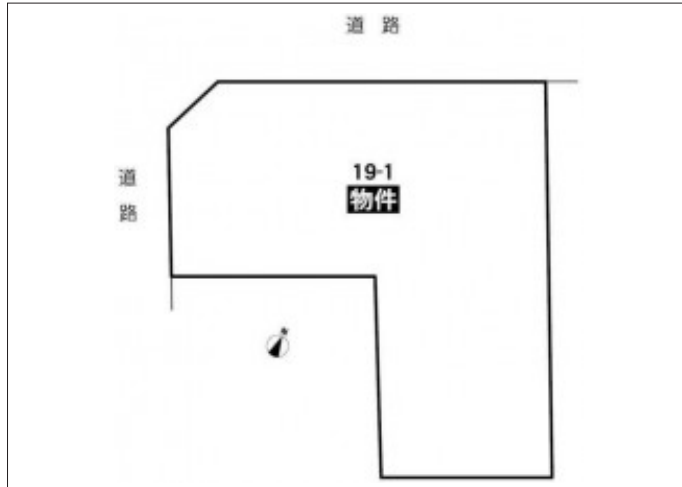

豊川市西口町 土地 1,595.50万円

区画図

現地案内図

写真 角地!!敷地広々63坪

写真 建築条件無し

物件概要

物件種目	土地		
物件名	豊川市西口町1丁目売地		
所在地	豊川市西口町 愛知県豊川市西口町1丁目		
価格	1,595.50万円		
坪単価	249,971円	土地面積	211.00m ²
管理物件番号	2402184		
私道負担面積			
交通	JR飯田線 牛久保駅 徒歩16分		
現況	更地	引渡時期	相談
設備	水道 排水	ガス	
建築条件			
地目	雑種地		
地勢			
都市計画	市街化区域		
用途地域	第一種中高層住居専用		
建ぺい率	60%		
容積率	200%		
土地権利	所有権		
国土法	不要		
接道状況			
取引形態	仲介		
小学校	牛久保小学校		
中学校	南部中学校		
備考	東三河都市計画区域 接道:北側公道 西側公道		