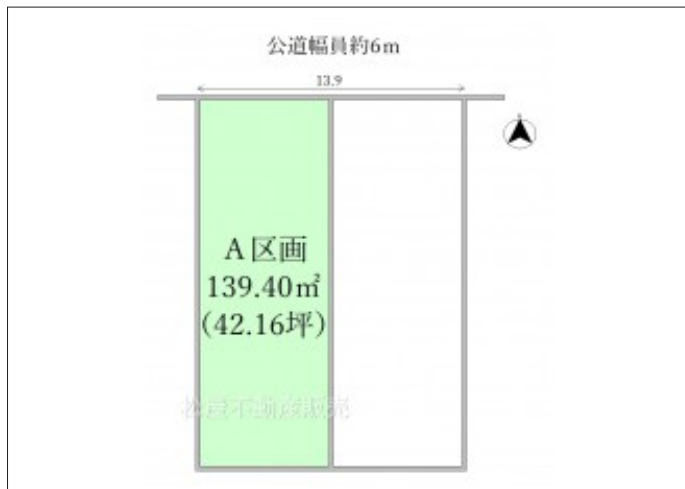

豊橋市多米中町 土地 1,054万円

区画図

現地案内図

写真 【A区画】建築条件はございません。お好きなハウスメーカーで建

写真 A区画 図面と現況が異なる場合は現況優先となります

物件概要

物件種目	土地		
物件名	豊橋市多米中町1丁目A区画		
所在地	豊橋市多米中町 愛知県豊橋市多米中町1丁目		
価格	1,054万円		
坪単価	249,950円	土地面積	139.40㎡

管理物件番号	2402131		
私道負担面積			
交通	豊橋鉄道東田本線 赤岩口駅 徒歩18分		
現況	更地	引渡時期	相談
設備	水道 排水	公営 下水	ガス 都市
建築条件			
地目	雑種地		
地勢			
都市計画	市街化区域		
用途地域	第一種低層住居専用		
建ぺい率	60%		
容積率	100%		
土地権利	所有権		
国土法	不要		
接道状況	状況：一方 北側 幅員6m		
取引形態	仲介		
小学校	多米小学校		
中学校	東陽中学校		
備考			