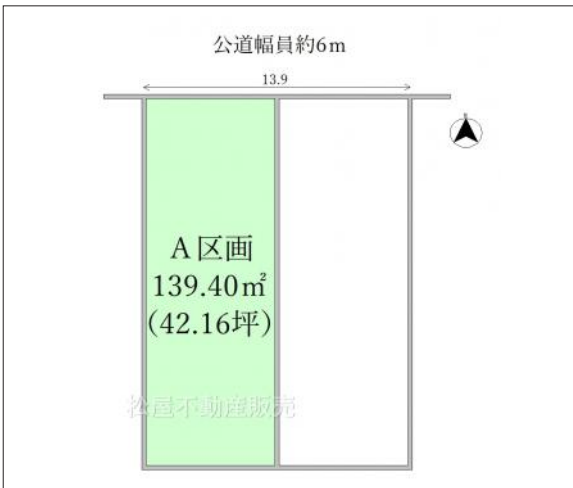

豊橋市多米中町 土地 1,054万円

区画図

現地案内図

写真 【A区画】建築条件はございません。お好きなハウスメーカーで建

写真 A区画 図面と現況が異なる場合は現況優先となります

物件概要

物件種目	土地		
物件名	豊橋市多米中町1丁目A区画		
所在地	豊橋市多米中町 愛知県豊橋市多米中町1丁目		
価格	1,054万円		
坪単価	249,950円	土地面積	139.40㎡

管理物件番号	2402131		
私道負担面積			
交通	豊橋鉄道東田本線 赤岩口駅 徒歩18分		
現況	更地	引渡時期	相談
設備	水道 排水	公営 下水	ガス 都市
建築条件			
地目	雑種地		
地勢			
都市計画	市街化区域		
用途地域	第一種低層住居専用		
建ぺい率	60%		
容積率	100%		
土地権利	所有権		
国土法	不要		
接道状況	状況：一方 北側 幅員6m		
取引形態	仲介		
小学校	多米小学校		
中学校	東陽中学校		
備考			