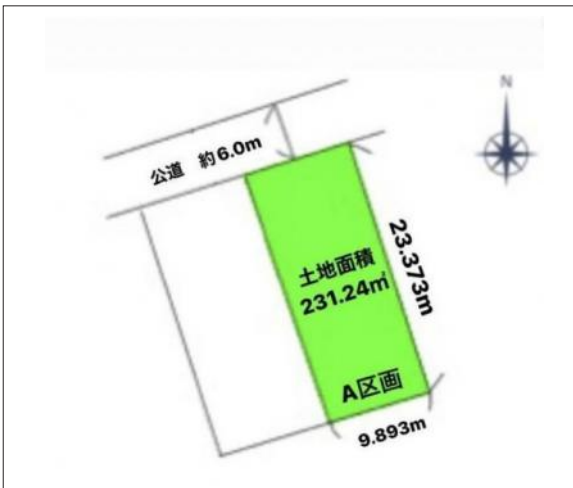

# 豊橋市牟呂町 土地 1,880万円

区画図

現地案内図

写真 【A区画】商業施設充実で便利な住環境!

写真 【A区画】

物件概要

物件種目		土地	
物件名	豊橋市牟呂町字古田 A区画		
所在地	豊橋市牟呂町 愛知県豊橋市牟呂町字古田		
価格	1,880万円		
坪単価	268,764円	土地面積	公簿 231.24m <sup>2</sup>
管理物件番号	2401138		
私道負担面積			
交通	豊橋鉄道渥美線 愛知大学前駅 徒歩27分		
現況	更地	引渡時期	相談
設備	水道 排水	公営 下水	ガス
建築条件			
地目	雑種地		
地勢	平坦		
都市計画	市街化区域		
用途地域	第一種中高層住居専用		
建ぺい率	60%		
容積率	200%		
土地権利	所有権		
国土法	不要		
接道状況	状況：一方 北西側 幅員6m 公道に9.8m接面		
取引形態	仲介		
小学校	汐田小学校		
中学校	牟呂中学校		
備考	ガス・水道引込なし		