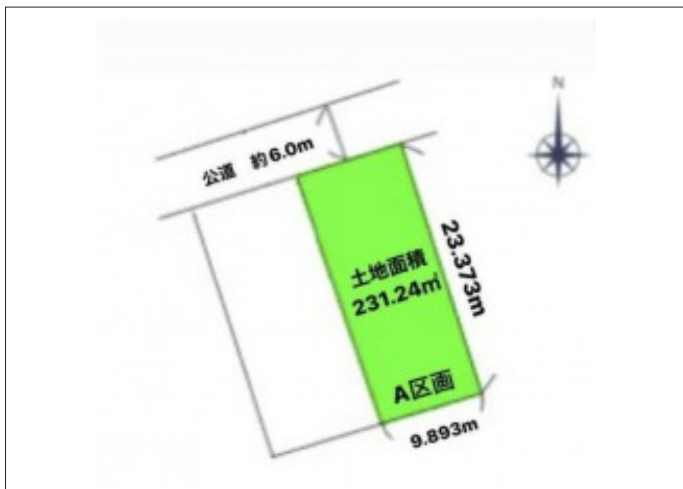

# 豊橋市牟呂町 土地 1,880万円

区画図

現地案内図

写真 【A区画】商業施設充実で便利な住環境!

写真 【A区画】

物件概要

物件種目		土地	
物件名	豊橋市牟呂町字古田 A区画		
所在地	豊橋市牟呂町 愛知県豊橋市牟呂町字古田		
価格	1,880万円		
坪単価	268,764円	土地面積	公簿 231.24m <sup>2</sup>
管理物件番号	2401138		
私道負担面積			
交通	豊橋鉄道渥美線 愛知大学前駅 徒歩27分		
現況	更地	引渡時期	相談
設備	水道 排水	公営 下水	ガス
建築条件			
地目	雑種地		
地勢	平坦		
都市計画	市街化区域		
用途地域	第一種中高層住居専用		
建ぺい率	60%		
容積率	200%		
土地権利	所有権		
国土法	不要		
接道状況	状況：一方 北西側 幅員6m 公道に9.8m接面		
取引形態	仲介		
小学校	汐田小学校		
中学校	牟呂中学校		
備考	ガス・水道引込なし		