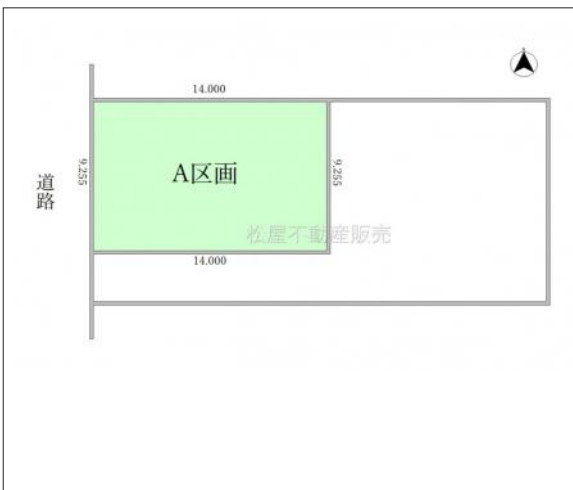

豊橋市中岩田 土地 1,580万円

区画図

現地案内図

写真

写真

物件概要

物件種目	土地		
物件名	豊橋市中岩田4丁目A区画		
所在地	豊橋市中岩田 愛知県豊橋市中岩田4丁目		
価格	1,580万円		
坪単価	403,145円	土地面積	実測 129.56㎡
管理物件番号	2312055		
私道負担面積			
交通	豊橋鉄道運動公園前線 運動公園前駅 徒歩10分		
現況	更地	引渡時期	相談
設備	水道 排水	公営 下水	ガス 都市
建築条件			
地目	畑		
地勢	平坦		
都市計画	市街化区域		
用途地域	第二種中高層住居専用		
建ぺい率	60%		
容積率	200%		
土地権利	所有権		
国土法			
接道状況	状況：一方 西側 幅員11m 公道に9.2m接面		
取引形態	仲介		
小学校	岩田小学校		
中学校	豊岡中学校		
備考	上下水道引込有 乗入有 水道分担金(別途)、都市再生特別地区、景観法、農地法届出要、22条指定区域、水防法		