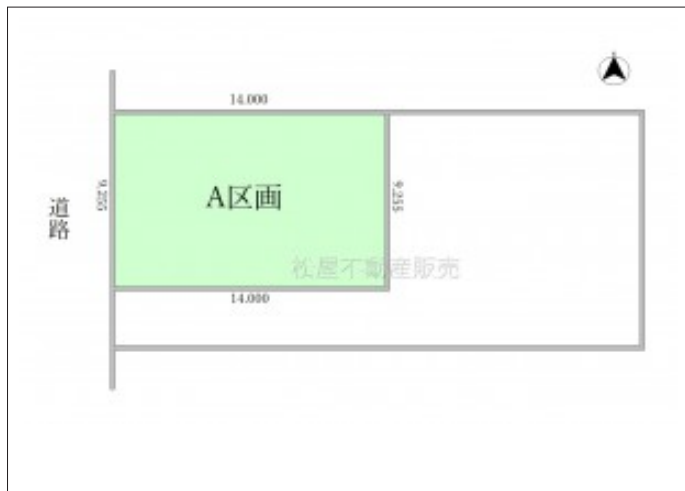

豊橋市中岩田 土地 1,580万円

区画図

現地案内図

写真

写真

物件概要

物件種目	土地		
物件名	豊橋市中岩田4丁目A区画		
所在地	豊橋市中岩田 愛知県豊橋市中岩田4丁目		
価格	1,580万円		
坪単価	403,145円	土地面積	実測 129.56㎡
管理物件番号	2312055		
私道負担面積			
交通	豊橋鉄道運動公園前線 運動公園前駅 徒歩10分		
現況	更地	引渡時期	相談
設備	水道 排水	公営 下水	ガス 都市
建築条件			
地目	畑		
地勢	平坦		
都市計画	市街化区域		
用途地域	第二種中高層住居専用		
建ぺい率	60%		
容積率	200%		
土地権利	所有権		
国土法			
接道状況	状況：一方 西側 幅員11m 公道に9.2m接面		
取引形態	仲介		
小学校	岩田小学校		
中学校	豊岡中学校		
備考	上下水道引込有 乗入有 水道分担金(別途)、都市再生特別地区、景観法、農地法届出要、22条指定区域、水防法		