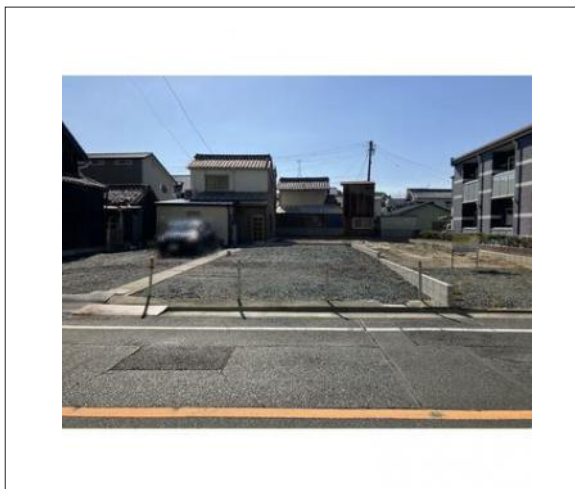

豊橋市東田町字西脇 土地 700万円

区画図

現地案内図

写真

写真

物件概要

物件種目	土地		
物件名	豊橋市東田町字西脇 売地		
所在地	豊橋市東田町字西脇 愛知県豊橋市東田町字西脇		
価格	700万円		
坪単価	226,424円	土地面積	公簿 102.20m ²
管理物件番号	2311102		
私道負担面積			
交通	豊橋鉄道東田本線 前畑駅 徒歩6分		
現況	更地	引渡時期	相談
設備	水道 排水	公営	ガス 都市
建築条件			
地目	宅地		
地勢			
都市計画	市街化区域		
用途地域	第一種住居		
建ぺい率	60%		
容積率	200%		
土地権利	所有権		
国土法			
接道状況	状況: 一方 北側 幅員8.3m		
取引形態	仲介		
小学校	東田小学校		
中学校	青陵中学校		
備考	埋蔵文化財包蔵地		