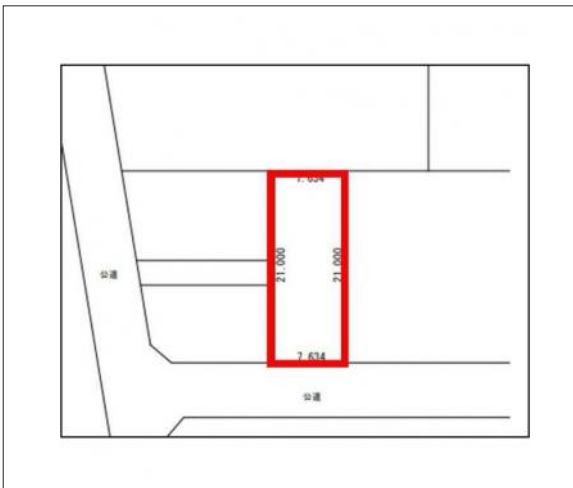

# 豊橋市牟呂町 土地 1,745万円

区画図

写真

現地案内図

写真

物件概要

物件種目	土地		
物件名	豊橋市牟呂町字大塚 売地		
所在地	豊橋市牟呂町 愛知県豊橋市牟呂町字大塚		
価格	1,745万円		
坪単価	359,818円	土地面積	公簿 160.32m <sup>2</sup>
管理物件番号	2310096		
私道負担面積			
交通	JR東海道本線 豊橋駅 徒歩38分		
現況	更地	引渡時期	即時
設備	水道 排水	公営 下水	ガス 都市
建築条件			
地目	宅地		
地勢			
都市計画	市街化区域		
用途地域	第一種中高層住居専用		
建ぺい率	60%		
容積率	200%		
土地権利	所有権		
国土法	不要		
接道状況	状況：一方南東側 幅員6m 公道に7.6m接面		
取引形態	仲介		
小学校	汐田小学校		
中学校	牟呂中学校		
備考	法令等制限:76条申請要 仮換地番号:豊橋柳生川南部土地区画整理36B-9L		