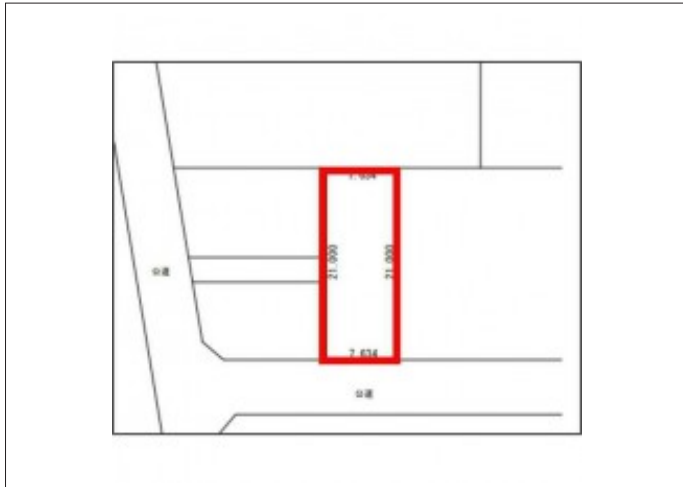

# 豊橋市牟呂町 土地 1,745万円

区画図

写真

現地案内図

写真

物件概要

物件種目	土地		
物件名	豊橋市牟呂町字大塚 売地		
所在地	豊橋市牟呂町 愛知県豊橋市牟呂町字大塚		
価格	1,745万円		
坪単価	359,818円	土地面積	公簿 160.32m <sup>2</sup>
管理物件番号	2310096		
私道負担面積			
交通	JR東海道本線 豊橋駅 徒歩38分		
現況	更地	引渡時期	即時
設備	水道 排水	公営 下水	ガス 都市
建築条件			
地目	宅地		
地勢			
都市計画	市街化区域		
用途地域	第一種中高層住居専用		
建ぺい率	60%		
容積率	200%		
土地権利	所有権		
国土法	不要		
接道状況	状況：一方南東側 幅員6m 公道に7.6m接面		
取引形態	仲介		
小学校	汐田小学校		
中学校	牟呂中学校		
備考	法令等制限:76条申請要 仮換地番号:豊橋柳生川南部土地区画整理36B-9L		