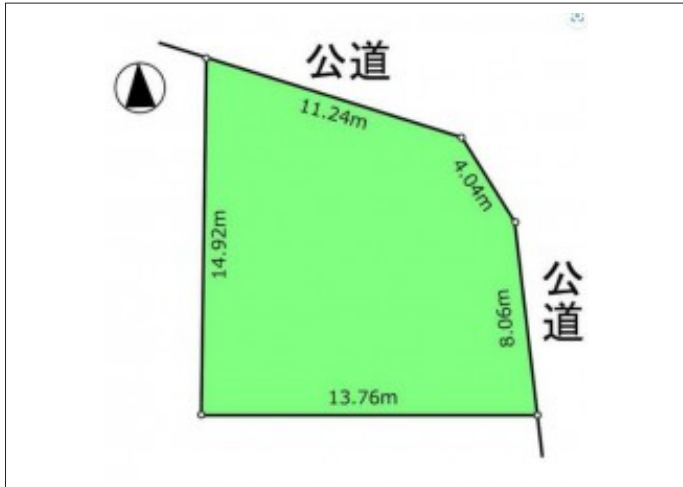

豊川市白鳥町 土地 1,350万円

区画図

写真

現地案内図

写真

物件概要

物件種目	土地		
物件名	豊川市白鳥町下郷中 売地		
所在地	豊川市白鳥町 愛知県豊川市白鳥町下郷中		
価格	1,350万円		
坪単価	269,999円	土地面積	公簿 165.29m ²

管理物件番号	2309070		
私道負担面積			
交通	名鉄名古屋本線 国府駅 徒歩14分		
現況	上物有	引渡時期	相談
設備	水道 排水	公営 下水	ガス プロパン
建築条件			
地目	宅地		
地勢			
都市計画	市街化区域		
用途地域	第一種住居		
建ぺい率	60%		
容積率	200%		
土地権利	所有権		
国土法	不要		
接道状況	状況：角地 北側 幅員4.6m 公道に11.2m接面 東側 幅員4.5m 公道に8m接面		
取引形態	仲介		
小学校	国府小学校		
中学校	西部中学校		
備考			