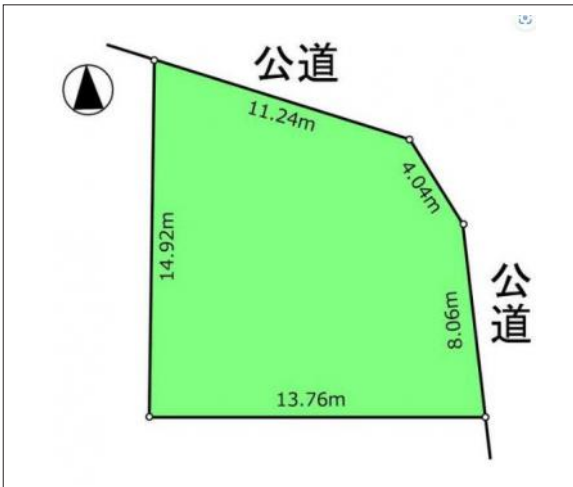

豊川市白鳥町 土地 1,350万円

区画図

写真

現地案内図

写真

物件概要

物件種目	土地		
物件名	豊川市白鳥町下郷中 売地		
所在地	豊川市白鳥町 愛知県豊川市白鳥町下郷中		
価格	1,350万円		
坪単価	269,999円	土地面積	公簿 165.29m ²

管理物件番号	2309070		
私道負担面積			
交通	名鉄名古屋本線 国府駅 徒歩14分		
現況	上物有	引渡時期	相談
設備	水道 排水	公営 下水	ガス プロパン
建築条件			
地目	宅地		
地勢			
都市計画	市街化区域		
用途地域	第一種住居		
建ぺい率	60%		
容積率	200%		
土地権利	所有権		
国土法	不要		
接道状況	状況：角地 北側 幅員4.6m 公道に11.2m接面 東側 幅員4.5m 公道に8m接面		
取引形態	仲介		
小学校	国府小学校		
中学校	西部中学校		
備考			