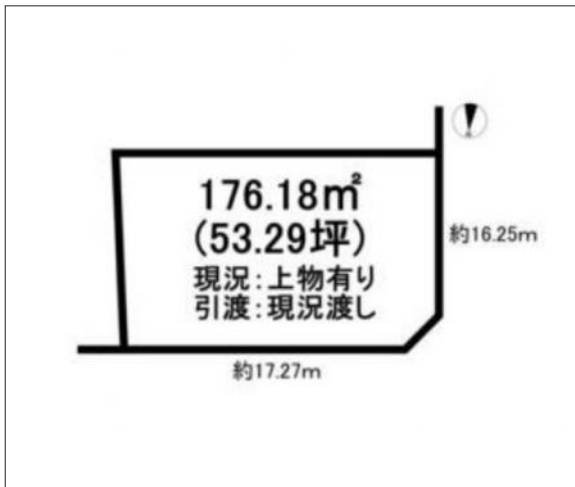

豊橋市忠興 土地 1,490万円

区画図

現地案内図

写真

写真

物件概要

物件種目	土地		
物件名	豊橋市忠興2丁目 売地		
所在地	豊橋市忠興 愛知県豊橋市忠興2丁目		
価格	1,490万円		
坪単価	279,579円	土地面積	176.18m ²
管理物件番号	2310123		
私道負担面積			
交通	豊橋鉄道東田本線 赤岩口駅 徒歩25分		
現況	上物有	引渡時期	相談
設備	水道 排水	ガス	
建築条件			
地目	宅地		
地勢			
都市計画	市街化区域		
用途地域	第一種住居		
建ぺい率	60%		
容積率	200%		
土地権利	所有権		
国土法	不要		
接道状況	状況: 角地 北側 幅員6m 公道に17.2m接面 西側 幅員6m 公道に16.2m接面		
取引形態	仲介		
小学校	鷹丘小学校		
中学校	東陵中学校		
備考			