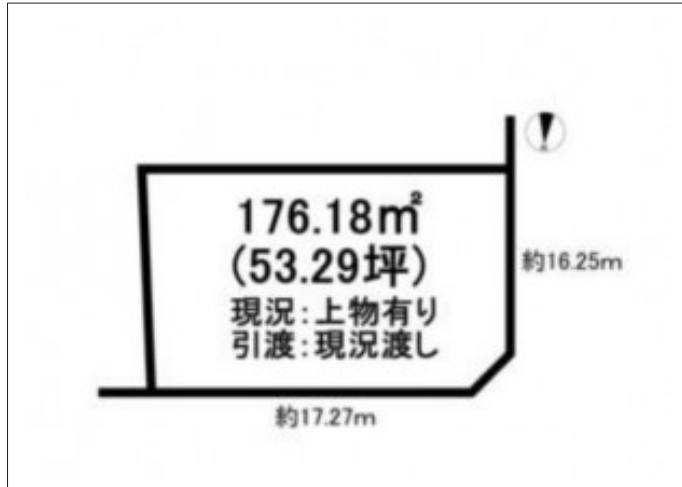

豊橋市忠興 土地 1,490万円

区画図

現地案内図

写真

写真

物件概要

物件種目	土地		
物件名	豊橋市忠興2丁目 売地		
所在地	豊橋市忠興 愛知県豊橋市忠興2丁目		
価格	1,490万円		
坪単価	279,579円	土地面積	176.18m ²
管理物件番号	2310123		
私道負担面積			
交通	豊橋鉄道東田本線 赤岩口駅 徒歩25分		
現況	上物有	引渡時期	相談
設備	水道 排水	ガス	
建築条件			
地目	宅地		
地勢			
都市計画	市街化区域		
用途地域	第一種住居		
建ぺい率	60%		
容積率	200%		
土地権利	所有権		
国土法	不要		
接道状況	状況: 角地 北側 幅員6m 公道に17.2m接面 西側 幅員6m 公道に16.2m接面		
取引形態	仲介		
小学校	鷹丘小学校		
中学校	東陵中学校		
備考			