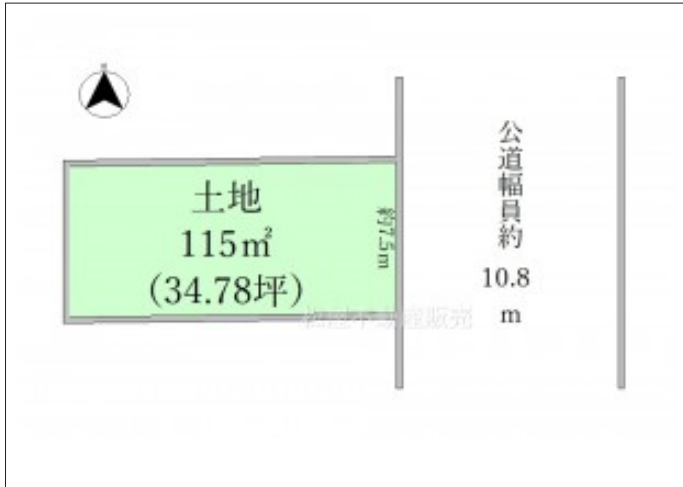

豊橋市上地町 土地 1,218万円

区画図

現地案内図

写真 市内線「競輪場前」電停まで徒歩2分!

写真 建築条件なし

物件概要

物件種目		土地	
物件名	豊橋市上地町 売地		
所在地	豊橋市上地町 愛知県豊橋市上地町		
価格	1,218万円		
坪単価	350,126円	土地面積	115.00㎡
管理物件番号	2309092		
私道負担面積			
交通	豊橋鉄道東田本線 競輪場前駅 徒歩2分		
現況	更地	引渡時期	相談
設備	水道 排水	公営 下水	ガス 都市
建築条件			
地目	雑種地		
地勢	平坦		
都市計画	市街化区域		
用途地域	第一種住居		
建ぺい率	60%		
容積率	200%		
土地権利	所有権		
国土法	不要		
接道状況	状況：一方 東側 幅員10m 公道に7.5m接面		
取引形態	仲介		
小学校	東田小学校		
中学校	青陵中学校		
備考	・22条区域・景観法・居住誘導区域		