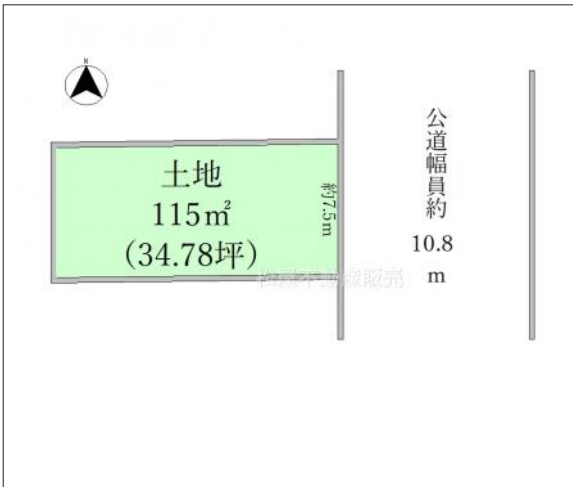

豊橋市上地町 土地 1,218万円

区画図

現地案内図

写真 市内線「競輪場前」電停まで徒歩2分!

写真 建築条件なし

物件概要

物件種目		土地	
物件名	豊橋市上地町 売地		
所在地	豊橋市上地町 愛知県豊橋市上地町		
価格	1,218万円		
坪単価	350,126円	土地面積	115.00㎡
管理物件番号	2309092		
私道負担面積			
交通	豊橋鉄道東田本線 競輪場前駅 徒歩2分		
現況	更地	引渡時期	相談
設備	水道 排水	公営 下水	ガス 都市
建築条件			
地目	雑種地		
地勢	平坦		
都市計画	市街化区域		
用途地域	第一種住居		
建ぺい率	60%		
容積率	200%		
土地権利	所有権		
国土法	不要		
接道状況	状況：一方 東側 幅員10m 公道に7.5m接面		
取引形態	仲介		
小学校	東田小学校		
中学校	青陵中学校		
備考	・22条区域・景観法・居住誘導区域		