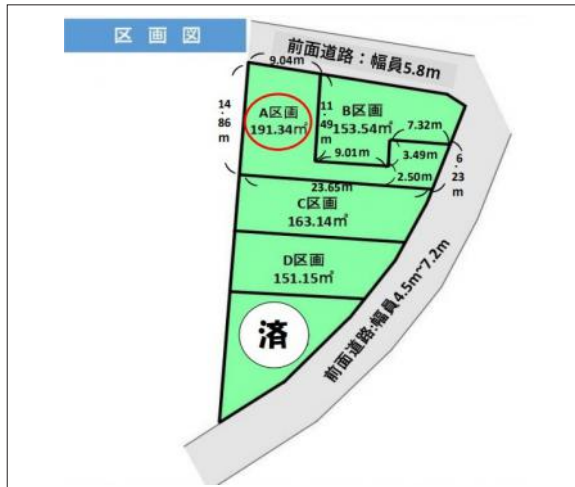

豊川市一宮町 土地 1,088万円

区画図

写真 【A区画】敷地58坪 一宮中学校まで徒歩5分圏内

現地案内図

写真 【A区画】

物件概要

物件種目	土地		
物件名	豊川市一宮町上新切A区画		
所在地	豊川市一宮町 愛知県豊川市一宮町上新切		
価格	1,088万円		
坪単価	187,974円	土地面積	実測 191.34m ²

管理物件番号	t306862		
私道負担面積			
交通	JR飯田線 長山駅 徒歩12分		
現況	更地	引渡時期	相談 2023年12月下旬
設備	水道 公営 排水 下水	ガス	プロパン
建築条件			
地目	宅地		
地勢			
都市計画	市街化区域		
用途地域	第一種中高層住居専用		
建ぺい率	60%		
容積率	150%		
土地権利	所有権		
国土法	不要		
接道状況	状況：二方(除角地) 北側 幅員5.8m 公道に9m接面 南東側 幅員4.5m 公道に6.3m接面		
取引形態	仲介		
小学校	一宮西部小学校		
中学校	一宮中学校		
備考	・法令上の制限/農地法、都市再生特別措置法 ・造成完了後及び上水道引込後のお引渡しとなります。(令和5年10月造成完了、令和5年11月水道引込予定)		