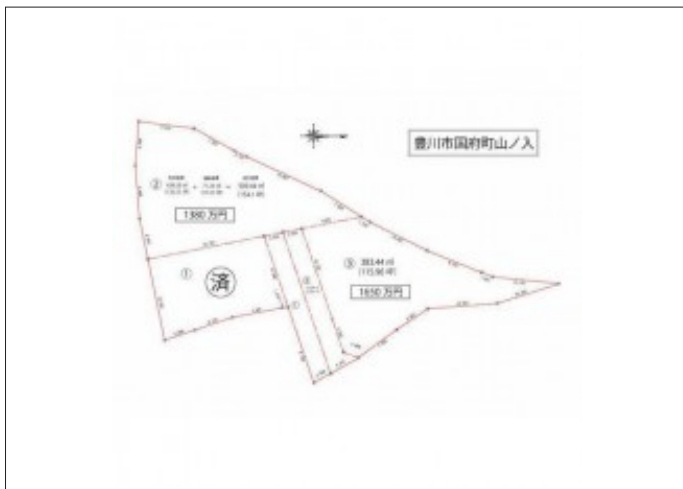

豊川市国府町 土地 1,650万円

区画図

現地案内図

写真 【3区画】国府駅まで徒歩12分!建築条件なし!

写真

物件概要

物件種目	土地		
物件名	豊川市国府町山ノ入売地3		
所在地	豊川市国府町		
	愛知県豊川市国府町山ノ入		
価格	1,650万円		
坪単価	142,253円	土地面積	実測 383.44㎡
管理物件番号	2205032		
私道負担面積			
交通	名鉄名古屋本線 国府駅 徒歩12分		
現況	更地	引渡時期	相談
設備	水道 排水	公営	ガス プロパン
建築条件			
地目	畑		
地勢			
都市計画	市街化区域		
用途地域	第一種低層住居専用		
建ぺい率	30%		
容積率	50%		
土地権利	所有権		
国土法	不要		
接道状況	状況：一方 東側 幅員6m 公道に4.3m接面		
取引形態	仲介		
小学校			
中学校			
備考	法令等制限:がけ条例 *一部が音羽川の保全区域に入ります。また、音羽川の河川改修計画があり、将来的に敷地一部が該当します。詳しくは東三河建設事務所にてご相談下さい。 *下水道拡張予定区域に入ります。340円/平米が後日必要です。 *水道引き込み費用別途必要です。		