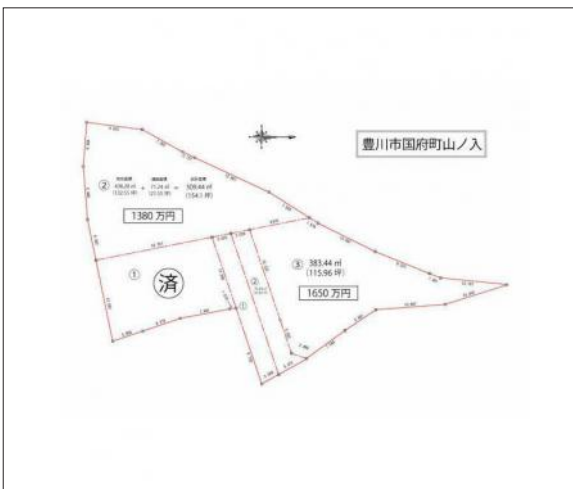

豊川市国府町 土地 1,650万円

区画図

現地案内図

写真 【3区画】国府駅まで徒歩12分!建築条件なし!

写真

物件概要

物件種目	土地		
物件名	豊川市国府町山ノ入売地3		
所在地	豊川市国府町		
	愛知県豊川市国府町山ノ入		
価格	1,650万円		
坪単価	142,253円	土地面積	実測 383.44㎡
管理物件番号	2205032		
私道負担面積			
交通	名鉄名古屋本線 国府駅 徒歩12分		
現況	更地	引渡時期	相談
設備	水道 排水	公営	ガス プロパン
建築条件			
地目	畑		
地勢			
都市計画	市街化区域		
用途地域	第一種低層住居専用		
建ぺい率	30%		
容積率	50%		
土地権利	所有権		
国土法	不要		
接道状況	状況：一方 東側 幅員6m 公道に4.3m接面		
取引形態	仲介		
小学校			
中学校			
備考	法令等制限:がけ条例 *一部が音羽川の保全区域に入ります。また、音羽川の河川改修計画があり、将来的に敷地一部が該当します。詳しくは東三河建設事務所にてご相談下さい。 *下水道拡張予定区域に入ります。340円/平米が後日必要です。 *水道引き込み費用別途必要です。		