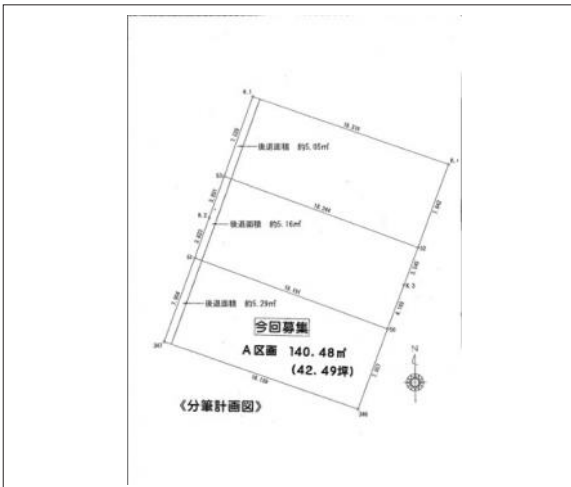

豊橋市北島町 土地 1,062.25万円

区画図

写真

現地案内図

写真

物件概要

物件種目	土地		
物件名	豊橋市北島町字北島売地		
所在地	豊橋市北島町 愛知県豊橋市北島町字北島		
価格	1,062.25万円		
坪単価	249,970円	土地面積	実測 140.48㎡
管理物件番号	2306049		
私道負担面積			
交通	JR東海道本線 豊橋駅 徒歩21分		
現況	更地	引渡時期	相談
設備	水道 排水	公営 下水	ガス プロパン
建築条件	条件付き		
地目	畑		
地勢	平坦		
都市計画	市街化区域		
用途地域	準工業		
建ぺい率	60%		
容積率	200%		
土地権利	所有権		
国土法	不要		
接道状況	状況：一方 西側 幅員2.7m 公道に7.7m接面		
取引形態	仲介		
小学校	松葉小学校		
中学校	豊城中学校		
備考	他所在地:119番2・農地法第5条届出を要する。・セットバック要。 ・準防火地域。・面積増減相談可。・建築条件相談		

国土交通大臣(1)第9781号 物件登録日 2023/08/29 次回物件更新日 2024/05/16

家デバ

住所：愛知県豊橋市柱三番町136番地

ホームページ：<https://www.ie-depa.com/>

E-mail：info@ie-depa.com

FAX：0532-39-4454

TEL:0532-39-4453