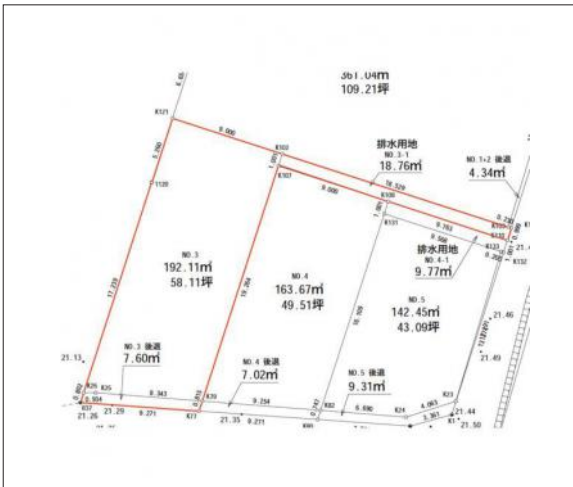

豊橋市牛川町字浪ノ上 土地 1,380万円

区画図

現地案内図

写真 南道路で日当たり風通し良好!

写真 No.3

物件概要

物件種目	土地		
物件名	豊橋市牛川町字浪ノ上 売地 No.03		
所在地	豊橋市牛川町字浪ノ上 愛知県豊橋市牛川町字浪ノ上		
価格	1,380万円		
坪単価	208,816円	土地面積	実測 218.47m ²

管理物件番号	2308003		
私道負担面積			
交通	JR東海道本線 豊橋駅 バス乗車22分 バス停：金田口 徒歩3分		
現況	更地	引渡時期	相談
設備	水道 排水	公営 浄化槽	ガス 都市
建築条件			
地目	畑		
地勢	平坦		
都市計画	市街化区域		
用途地域	第一種低層住居専用		
建ぺい率	60%		
容積率	100%		
土地権利	所有権		
国土法	不要		
接道状況	状況：一方 南側 幅員3.5m 公道に9.2m接面		
取引形態	売主		
小学校	牛川小学校		
中学校	青陵中学校		
備考	農地転用5条 要浄化槽設置		