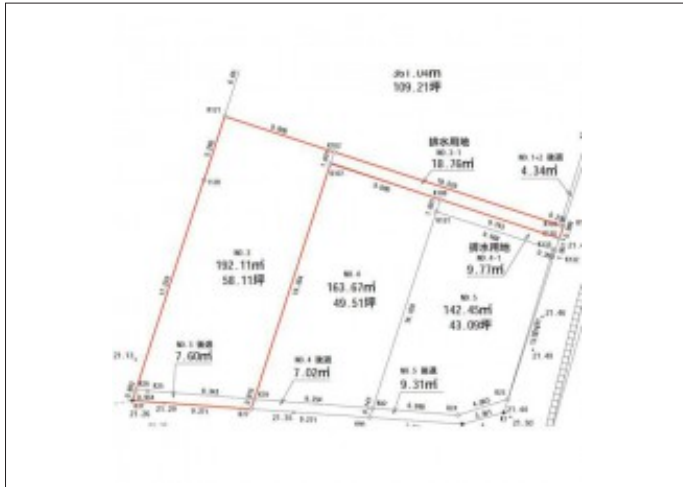

豊橋市牛川町字浪ノ上 土地 1,380万円

区画図

現地案内図

写真 南道路で日当たり風通し良好!

写真 No.3

物件概要

物件種目	土地		
物件名	豊橋市牛川町字浪ノ上 売地 No.03		
所在地	豊橋市牛川町字浪ノ上 愛知県豊橋市牛川町字浪ノ上		
価格	1,380万円		
坪単価	208,816円	土地面積	実測 218.47m ²

管理物件番号	2308003		
私道負担面積			
交通	JR東海道本線 豊橋駅 バス乗車22分 バス停：金田口 徒歩3分		
現況	更地	引渡時期	相談
設備	水道 排水	公営 浄化槽	ガス 都市
建築条件			
地目	畑		
地勢	平坦		
都市計画	市街化区域		
用途地域	第一種低層住居専用		
建ぺい率	60%		
容積率	100%		
土地権利	所有権		
国土法	不要		
接道状況	状況：一方 南側 幅員3.5m 公道に9.2m接面		
取引形態	売主		
小学校	牛川小学校		
中学校	青陵中学校		
備考	農地転用5条 要浄化槽設置		