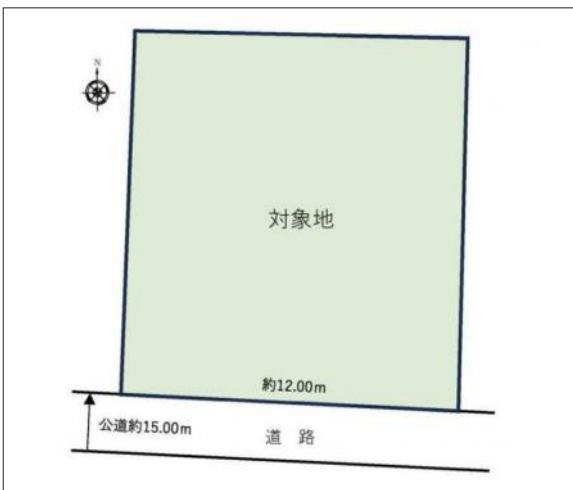

豊川市美園 土地 1,900万円

区画図

写真 南向きの整形地!

現地案内図

写真 建築条件無し

物件概要

物件種目	土地		
物件名	豊川市美園3丁目売地		
所在地	豊川市美園 愛知県豊川市美園3丁目		
価格	1,900万円		
坪単価	351,129円	土地面積	公簿 178.88㎡
管理物件番号	2308006		
私道負担面積			
交通	名鉄名古屋本線 伊奈駅 徒歩7分		
現況	更地	引渡時期	相談
設備	水道 排水	公営 下水	ガス 都市
建築条件			
地目	宅地		
地勢	平坦		
都市計画	市街化区域		
用途地域	第一種住居		
建ぺい率	60%		
容積率	200%		
土地権利	所有権		
国土法	不要		
接道状況	状況：一方 南側 幅員15m 公道に12m接面		
取引形態	仲介		
小学校	小坂井西小学校		
中学校	小坂井中学校		
備考	建築基準法第22条指定 上下水道引込み工事費用買主負担		