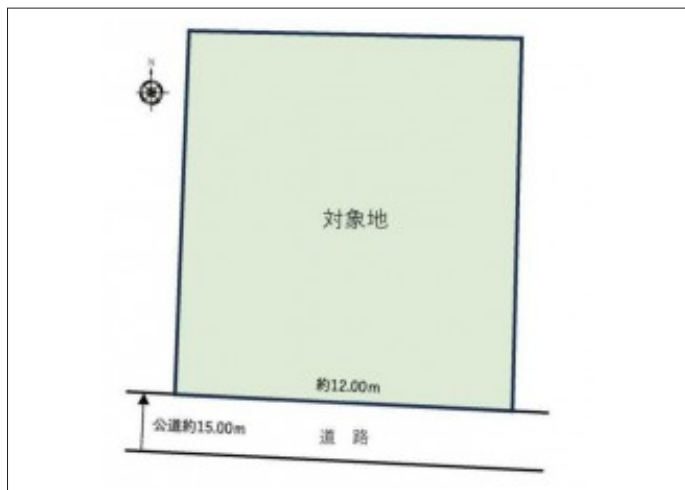

豊川市美園 土地 1,900万円

区画図

写真 南向きの整形地!

現地案内図

写真 建築条件無し

物件概要

物件種目	土地		
物件名	豊川市美園3丁目売地		
所在地	豊川市美園 愛知県豊川市美園3丁目		
価格	1,900万円		
坪単価	351,129円	土地面積	公簿 178.88㎡
管理物件番号	2308006		
私道負担面積			
交通	名鉄名古屋本線 伊奈駅 徒歩7分		
現況	更地	引渡時期	相談
設備	水道 排水	公営 下水	ガス 都市
建築条件			
地目	宅地		
地勢	平坦		
都市計画	市街化区域		
用途地域	第一種住居		
建ぺい率	60%		
容積率	200%		
土地権利	所有権		
国土法	不要		
接道状況	状況：一方 南側 幅員15m 公道に12m接面		
取引形態	仲介		
小学校	小坂井西小学校		
中学校	小坂井中学校		
備考	建築基準法第22条指定 上下水道引込み工事費用買主負担		