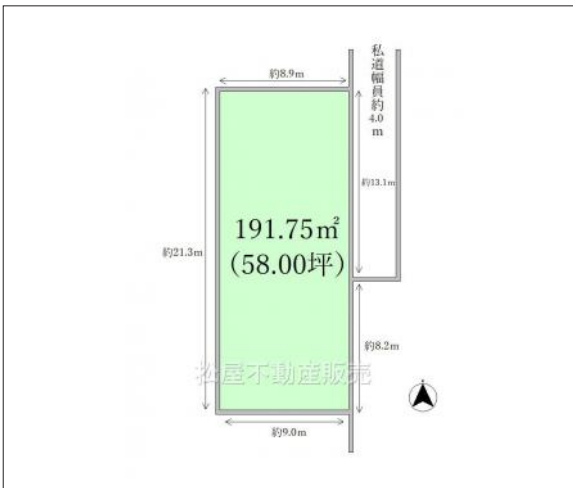

豊橋市新栄町字鳥瞰 土地 1,850万円

区画図

現地案内図

写真 【解体更地渡し】敷地広々58坪! 豊橋駅まで徒歩圏内の好立地!

写真 図面と現況に相違ある場合には現況優先とします。

物件概要

物件種目	土地		
物件名	豊橋市新栄町字鳥瞰 売地		
所在地	豊橋市新栄町字鳥瞰 愛知県豊橋市新栄町字鳥瞰		
価格	1,850万円		
坪単価	318,942円	土地面積	公簿 191.75m ²
管理物件番号	2305097		
私道負担面積	72m ²		
交通	JR東海道本線 豊橋駅 徒歩22分		
現況	上物有	引渡時期	相談
設備	水道 排水	公営 下水	ガス 都市
建築条件			
地目	宅地		
地勢	平坦		
都市計画	市街化区域		
用途地域	第一種住居		
建ぺい率	60%		
容積率	200%		
土地権利	所有権		
国土法	不要		
接道状況	状況：一方 東側 幅員4m 私道に13m接面		
取引形態	一般		
小学校	吉田方小学校		
中学校	吉田方中学校		
備考	・法22条区域・居住誘導区域・歩いて暮らせるまち区域・解体更地渡し		