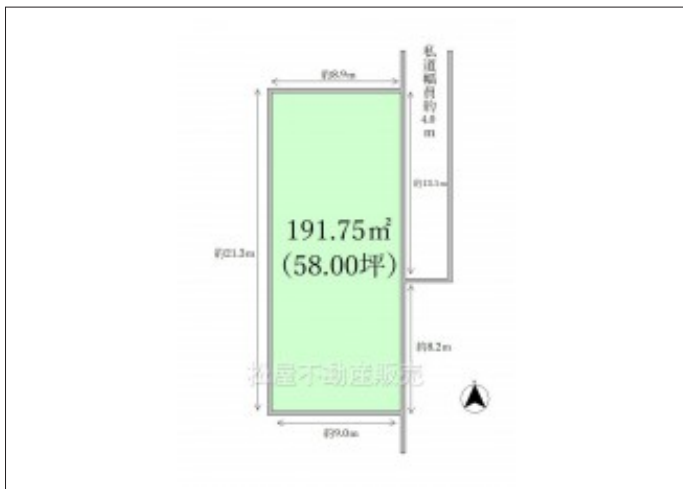

豊橋市新栄町字鳥瞰 土地 1,850万円

区画図

現地案内図

写真 【解体更地渡し】敷地広々58坪! 豊橋駅まで徒歩圏内の好立地!

写真 図面と現況に相違ある場合には現況優先とします。

物件概要

物件種目	土地		
物件名	豊橋市新栄町字鳥瞰 売地		
所在地	豊橋市新栄町字鳥瞰 愛知県豊橋市新栄町字鳥瞰		
価格	1,850万円		
坪単価	318,942円	土地面積	公簿 191.75m ²
管理物件番号	2305097		
私道負担面積	72m ²		
交通	JR東海道本線 豊橋駅 徒歩22分		
現況	上物有	引渡時期	相談
設備	水道 排水	公営 下水	ガス 都市
建築条件			
地目	宅地		
地勢	平坦		
都市計画	市街化区域		
用途地域	第一種住居		
建ぺい率	60%		
容積率	200%		
土地権利	所有権		
国土法	不要		
接道状況	状況：一方 東側 幅員4m 私道に13m接面		
取引形態	一般		
小学校	吉田方小学校		
中学校	吉田方中学校		
備考	・法22条区域・居住誘導区域・歩いて暮らせるまち区域・解体更地渡し		