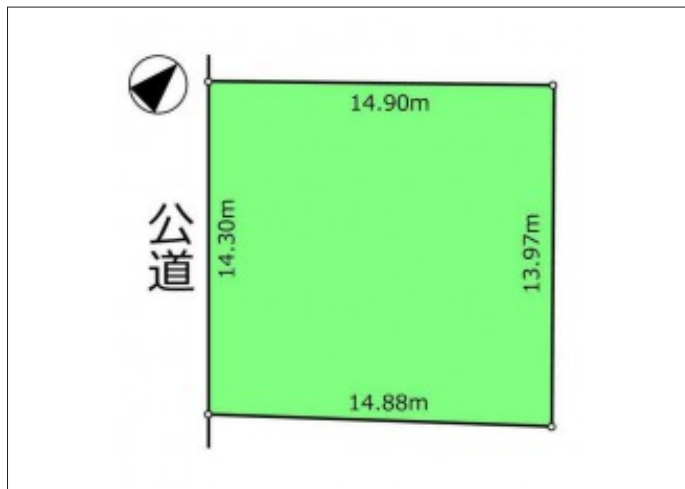

豊川市御油町長谷山 土地 680万円

区画図

現地案内図

写真

写真

物件概要

物件種目	土地		
物件名	豊川市御油町長谷山 売地		
所在地	豊川市御油町長谷山 愛知県豊川市御油町長谷山		
価格	680万円		
坪単価	104,580円	土地面積	公簿 214.95㎡

管理物件番号	2304040		
私道負担面積			
交通	名鉄名古屋本線 御油駅 徒歩13分		
現況	上物有	引渡時期	相談
設備	水道 排水	公営 下水	ガス プロパン
建築条件			
地目	宅地		
地勢			
都市計画	市街化区域		
用途地域	第一種低層住居専用		
建ぺい率	60%		
容積率	100%		
土地権利	所有権		
国土法	不要		
接道状況	状況：一方 西側 幅員6m 公道に14.3m接面		
取引形態	仲介		
小学校	御油小学校		
中学校	西部中学校		
備考	*物件所在地:豊川市御油町長谷山48番(148.25平米)、汲ヶ谷48番2(66.70平米) 合計214.95平米 *一部がけ条列に該当 *高さ制限10m *別途他の駐車場用地有り(豊川市御油町長谷山326番13 雑種地 20平米/6.05坪)		