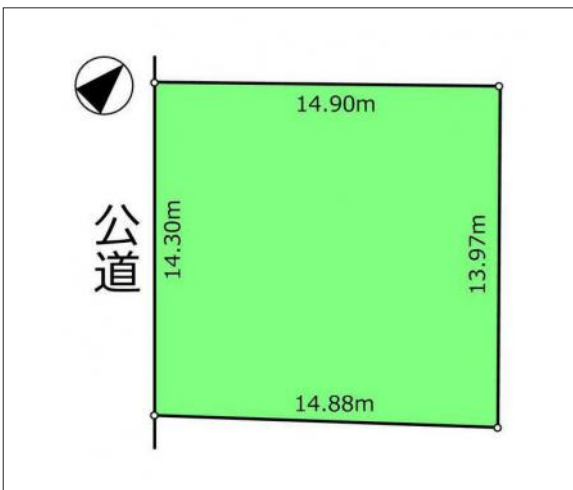

豊川市御油町長谷山 土地 680万円

区画図

現地案内図

写真

写真

物件概要

物件種目	土地		
物件名	豊川市御油町長谷山 売地		
所在地	豊川市御油町長谷山 愛知県豊川市御油町長谷山		
価格	680万円		
坪単価	104,580円	土地面積	公簿 214.95㎡

管理物件番号	2304040		
私道負担面積			
交通	名鉄名古屋本線 御油駅 徒歩13分		
現況	上物有	引渡時期	相談
設備	水道 排水	公営 下水	ガス プロパン
建築条件			
地目	宅地		
地勢			
都市計画	市街化区域		
用途地域	第一種低層住居専用		
建ぺい率	60%		
容積率	100%		
土地権利	所有権		
国土法	不要		
接道状況	状況：一方 西側 幅員6m 公道に14.3m接面		
取引形態	仲介		
小学校	御油小学校		
中学校	西部中学校		
備考	*物件所在地:豊川市御油町長谷山48番(148.25平米)、汲ヶ谷48番2(66.70平米) 合計214.95平米 *一部がけ条列に該当 *高さ制限10m *別途他の駐車場用地有り(豊川市御油町長谷山326番13 雑種地 20平米/6.05坪)		