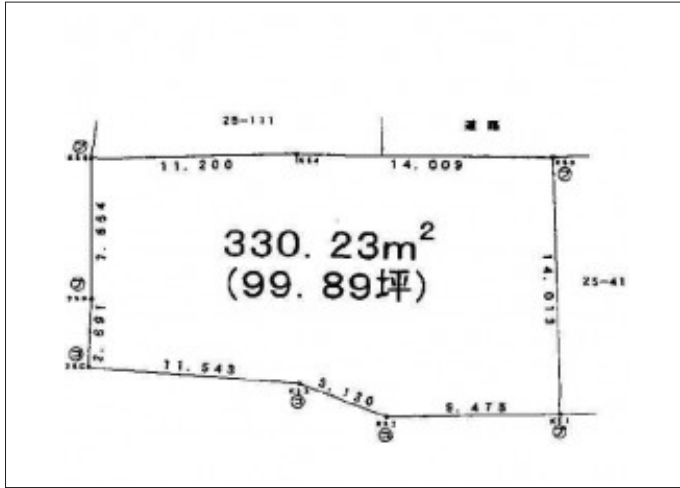

豊川市蔵子 土地 2,697万円

区画図

現地案内図

写真

写真

物件概要

物件種目	土地		
物件名	豊川市蔵子1丁目売地		
所在地	豊川市蔵子 愛知県豊川市蔵子1丁目		
価格	2,697万円		
坪単価	269,985円	土地面積	330.23m ²

管理物件番号	2210004		
私道負担面積			
交通	名鉄名古屋本線 小田測駅 徒歩14分		
現況	更地	引渡時期	相談
設備	水道 排水	公営 下水	ガス プロパン
建築条件			
地目	宅地		
地勢			
都市計画	市街化区域		
用途地域	第一種中高層住居専用		
建ぺい率	60%		
容積率	200%		
土地権利	所有権		
国土法	不要		
接道状況	状況：一方 北側 幅員4m		
取引形態	仲介		
小学校	桜町小学校		
中学校	代田中学校		
備考	上下水道負担金有 地目一部雑種地		