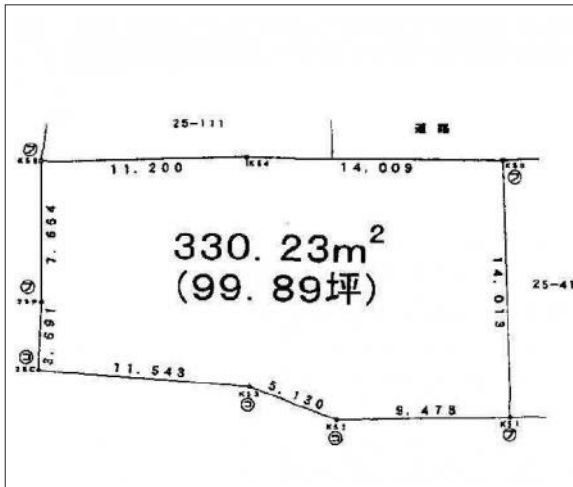

豊川市蔵子 土地 2,697万円

区画図

現地案内図

写真

写真

物件概要

物件種目	土地		
物件名	豊川市蔵子1丁目売地		
所在地	豊川市蔵子 愛知県豊川市蔵子1丁目		
価格	2,697万円		
坪単価	269,985円	土地面積	330.23m ²

管理物件番号	2210004		
私道負担面積			
交通	名鉄名古屋本線 小田測駅 徒歩14分		
現況	更地	引渡時期	相談
設備	水道 排水	公営 下水	ガス プロパン
建築条件			
地目	宅地		
地勢			
都市計画	市街化区域		
用途地域	第一種中高層住居専用		
建ぺい率	60%		
容積率	200%		
土地権利	所有権		
国土法	不要		
接道状況	状況：一方 北側 幅員4m		
取引形態	仲介		
小学校	桜町小学校		
中学校	代田中学校		
備考	上下水道負担金有 地目一部雑種地		