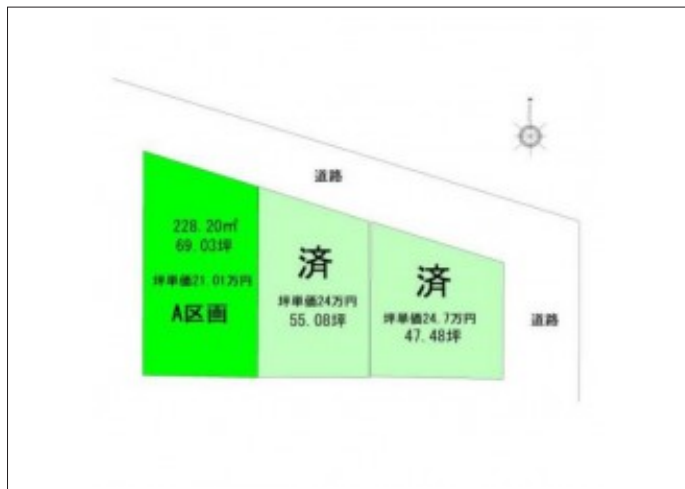

## 区画図

## 現地案内図

## 物件概要

物件種目	土地		
物件名	田原市神戸町ヤンベA区画		
所在地	愛知県田原市神戸町		
価格	1,450万円		
坪単価	210,053円	土地面積	実測 228.20㎡
管理物件番号	2103225		
私道負担面積			
交通	豊橋鉄道渥美線 神戸駅 徒歩6分		
現況	更地	引渡時期	相談
設備	水道 排水	ガス	プロパン
建築条件			
地目	雑種地		
地勢	平坦		
都市計画	市街化区域		
用途地域	第二種中高層住居専用		
建ぺい率	60%		
容積率	200%		
土地権利	所有権		
国土法	不要		
接道状況	状況：一方 北東側 幅員5m		
取引形態	仲介		
小学校	田原中部小学校		
中学校	田原中学校		
備考			