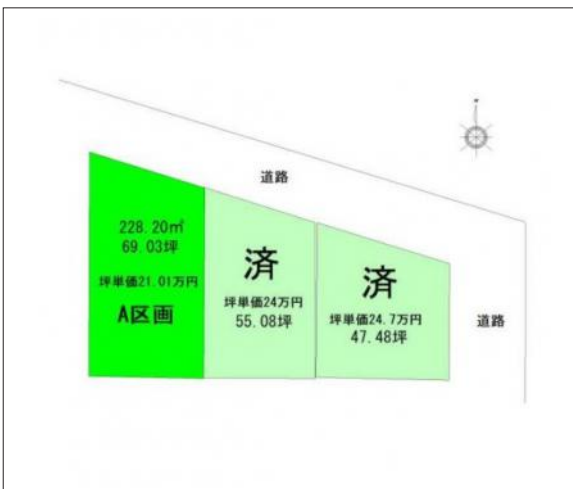

## 区画図

## 現地案内図

## 物件概要

物件種目	土地		
物件名	田原市神戸町ヤンベA区画		
所在地	愛知県田原市神戸町		
価格	1,450万円		
坪単価	210,053円	土地面積	実測 228.20㎡
管理物件番号	2103225		
私道負担面積			
交通	豊橋鉄道渥美線 神戸駅 徒歩6分		
現況	更地	引渡時期	相談
設備	水道 排水	ガス	プロパン
建築条件			
地目	雑種地		
地勢	平坦		
都市計画	市街化区域		
用途地域	第二種中高層住居専用		
建ぺい率	60%		
容積率	200%		
土地権利	所有権		
国土法	不要		
接道状況	状況：一方 北東側 幅員5m		
取引形態	仲介		
小学校	田原中部小学校		
中学校	田原中学校		
備考			