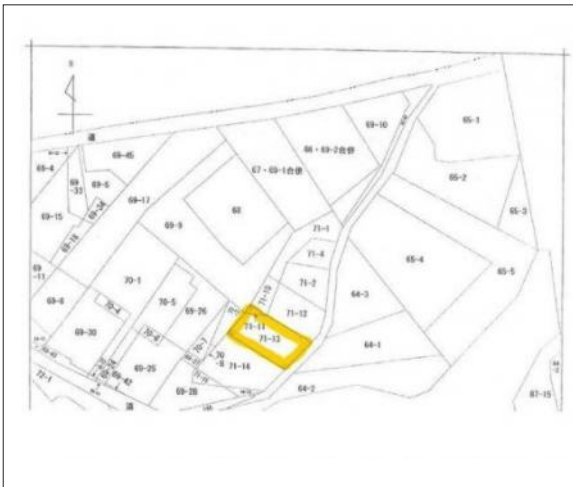

田原市豊島町 土地 1,000万円

区画図

現地案内図

写真 お客様目線で購入をサポート!コロナウイルス感染予防対策実施中

写真

物件概要

物件種目	土地		
物件名	田原市豊島町釜鑄砦売地		
所在地	田原市豊島町 愛知県田原市豊島町		
価格	1,000万円		
坪単価	165,588円	土地面積	公簿 199.64㎡
管理物件番号	2103251		
私道負担面積			
交通	豊橋鉄道渥美線 神戸駅 徒歩10分		
現況	更地	引渡時期	即時
設備	水道 排水	公営 下水	ガス プロパン
建築条件			
地目	宅地		
地勢	平坦		
都市計画	市街化区域		
用途地域	第一種住居		
建ぺい率	60%		
容積率	200%		
土地権利	所有権		
国土法	不要		
接道状況	状況：一方 東側 幅員2.6m		
取引形態	仲介		
小学校	田原中部小学校		
中学校	東部中学校		
備考			