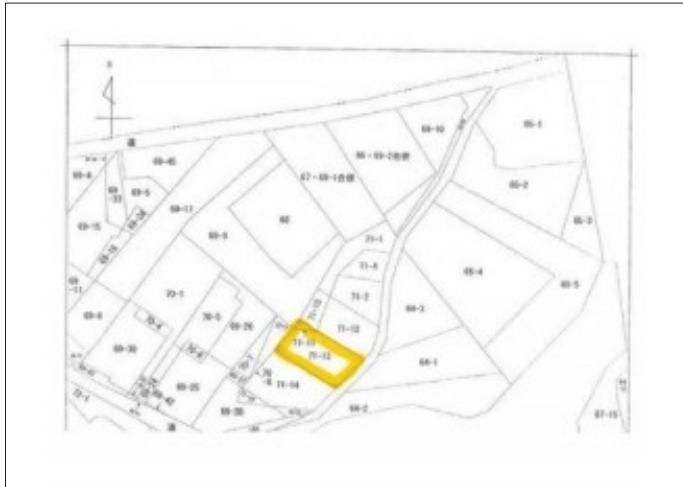

田原市豊島町 土地 1,000万円

区画図

現地案内図

写真 お客様目線で購入をサポート!コロナウイルス感染予防対策実施中

写真

物件概要

物件種目	土地		
物件名	田原市豊島町釜鑄砦売地		
所在地	田原市豊島町 愛知県田原市豊島町		
価格	1,000万円		
坪単価	165,588円	土地面積	公簿 199.64㎡
管理物件番号	2103251		
私道負担面積			
交通	豊橋鉄道渥美線 神戸駅 徒歩10分		
現況	更地	引渡時期	即時
設備	水道 排水	公営 下水	ガス プロパン
建築条件			
地目	宅地		
地勢	平坦		
都市計画	市街化区域		
用途地域	第一種住居		
建ぺい率	60%		
容積率	200%		
土地権利	所有権		
国土法	不要		
接道状況	状況：一方 東側 幅員2.6m		
取引形態	仲介		
小学校	田原中部小学校		
中学校	東部中学校		
備考			