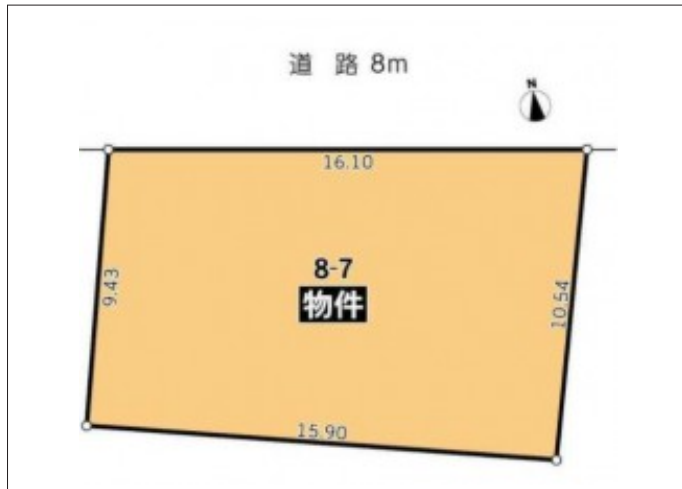

豊川市小坂井町 土地 1,300万円

区画図

現地案内図

写真 間口広々!整形地・建築条件なし

写真

物件概要

物件種目	土地		
物件名	豊川市小坂井町中野 売地		
所在地	豊川市小坂井町 愛知県豊川市小坂井町		
価格	1,300万円		
坪単価	268,495円	土地面積	実測 160.06㎡
管理物件番号	2102034		
私道負担面積			
交通	JR飯田線 小坂井駅 徒歩8分		
現況	更地	引渡時期	相談
設備	水道 排水	ガス	
建築条件			
地目	畑		
地勢			
都市計画	市街化区域		
用途地域	第一種住居		
建ぺい率	60%		
容積率	200%		
土地権利	所有権		
国土法	不要		
接道状況	状況：一方 北側 幅員8m		
取引形態	仲介		
小学校	小坂井東小学校		
中学校	小坂井中学校		
備考			