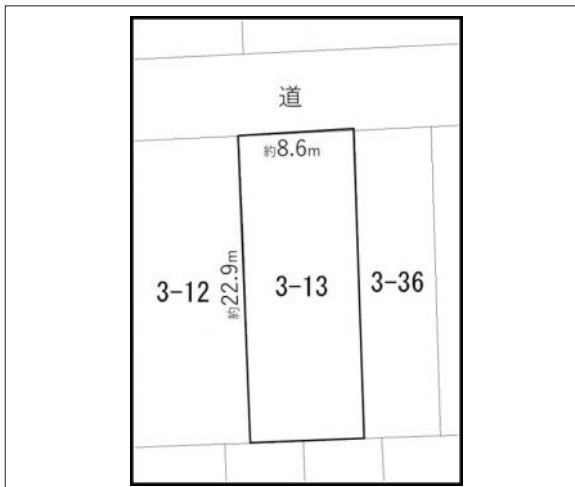

# 豊橋市緑ヶ丘 土地 1,676.90万円

区画図

写真

現地案内図

写真

物件概要

物件種目	土地		
物件名	豊橋市緑ヶ丘2丁目売地		
所在地	豊橋市緑ヶ丘 愛知県豊橋市緑ヶ丘		
価格	1,676.90万円		
坪単価	279,974円	土地面積	公簿 198.00m <sup>2</sup>
管理物件番号	2207069		
私道負担面積			
交通	豊橋鉄道東田本線 赤岩口駅 徒歩25分		
現況		引渡時期	相談
設備	水道 排水	公営 下水	ガス 都市
建築条件			
地目	宅地		
地勢			
都市計画	市街化区域		
用途地域	第一種中高層住居専用		
建ぺい率	60%		
容積率	200%		
土地権利	所有権		
国土法	不要		
接道状況	状況：一方 北側 幅員6.3m 公道に8.6m接面		
取引形態	仲介		
小学校	鷹丘小学校		
中学校	東陵中学校		
備考	建築基準法22条指定区域 居住誘導区域指定有		