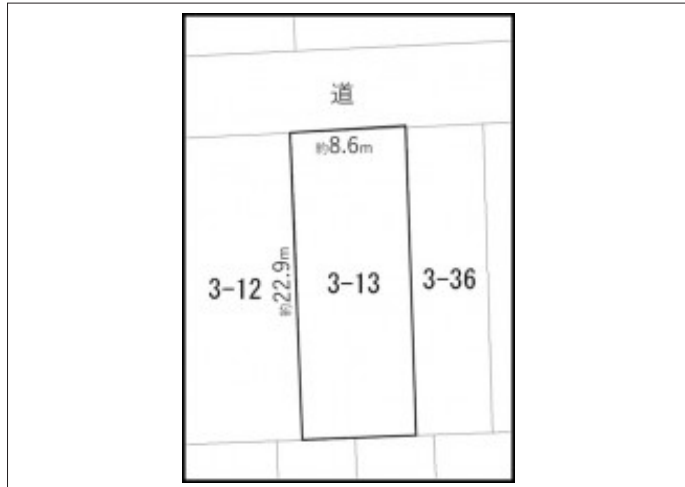

# 豊橋市緑ヶ丘 土地 1,676.90万円

区画図

写真

現地案内図

写真

物件概要

物件種目	土地		
物件名	豊橋市緑ヶ丘2丁目売地		
所在地	豊橋市緑ヶ丘 愛知県豊橋市緑ヶ丘		
価格	1,676.90万円		
坪単価	279,974円	土地面積	公簿 198.00m <sup>2</sup>
管理物件番号	2207069		
私道負担面積			
交通	豊橋鉄道東田本線 赤岩口駅 徒歩25分		
現況		引渡時期	相談
設備	水道 排水	公営 下水	ガス 都市
建築条件			
地目	宅地		
地勢			
都市計画	市街化区域		
用途地域	第一種中高層住居専用		
建ぺい率	60%		
容積率	200%		
土地権利	所有権		
国土法	不要		
接道状況	状況：一方 北側 幅員6.3m 公道に8.6m接面		
取引形態	仲介		
小学校	鷹丘小学校		
中学校	東陵中学校		
備考	建築基準法22条指定区域 居住誘導区域指定有		