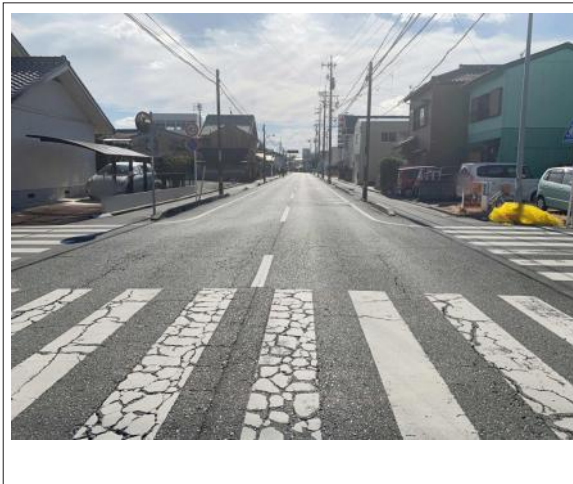

## 物件概要

物件種目	中古戸建			
物件名	豊橋市南島町1丁目 戸建			
所在地	豊橋市南島町 愛知県豊橋市南島町1丁目			
価格	480万円			
建物面積	72.85㎡	土地面積	96.50㎡	
管理物件番号	2004861-2			
私道負担面積				
交通	JR東海道本線 豊橋駅 徒歩11分			
現況	居住中	引渡時期	相談	
建物	構造	木造		
	階建	地上2階		
	間取り	4DK		
築年月	1976年06月			
設備	水道	公営	ガス	プロパン
	排水	公共下水	コンロ	
駐車場	無			
地目	宅地	地勢		
都市計画	市街化区域	用途地域	準工業	
建ぺい率	60%	容積率	200%	
土地権利	所有権	国土法		
取引形態	仲介			
接道状況	東側 幅員12m 公道に1m接面			
小学校	松葉小学校			
中学校	豊城中学校			
備考	公募売買 再建築不可 現況有姿渡し			