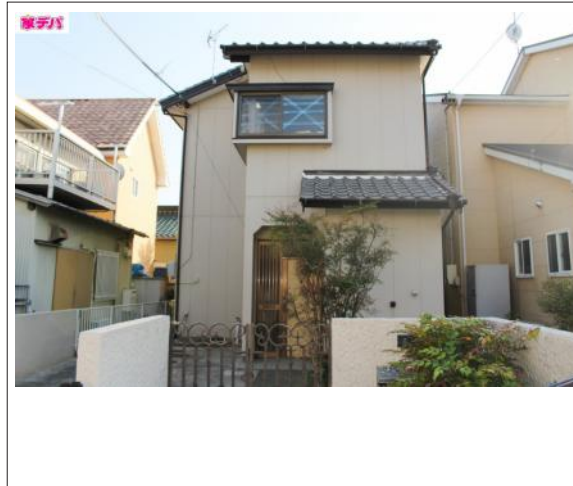

豊橋市岩屋町 中古戸建 1,380万円

間取り図

写真

現地案内図

写真

物件概要

物件種目	中古戸建		
物件名	豊橋市岩屋町岩屋下		
所在地	豊橋市岩屋町		
	愛知県豊橋市岩屋町岩屋下		
価格	1,380万円		
建物面積	66.94㎡	土地面積	137.15㎡
管理物件番号	1902218-1		
私道負担面積			
交通	JR東海道本線 二川駅 徒歩29分		
現況	空家	引渡時期	相談
建物	構造	木造	
	階建	地上2階	
	間取り	5DK	
築年月	1984年10月		
設備	水道	公営	ガス
	排水	浄化槽	コンロ
駐車場	有		
地目	宅地	地勢	
都市計画	市街化区域	用途地域	第一種中高層住居専用
建ぺい率	60%	容積率	160%
土地権利	所有権	国土法	
取引形態	仲介		
接道状況	北側 幅員4m 私道に7.2m接面		
小学校	岩西小学校		
中学校	東部中学校		
備考			