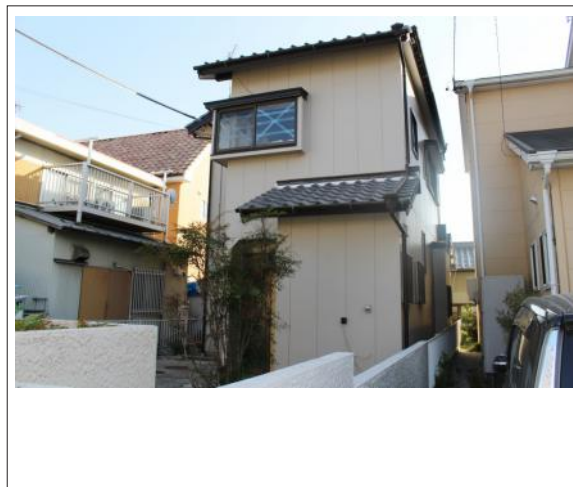

豊橋市岩屋町 中古戸建 1,380万円

間取り図

写真

現地案内図

写真

物件概要

物件種目	中古戸建		
物件名	豊橋市岩屋町岩屋下		
所在地	豊橋市岩屋町		
	愛知県豊橋市岩屋町岩屋下		
価格	1,380万円		
建物面積	66.94㎡	土地面積	137.15㎡
管理物件番号	1902218-1		
私道負担面積			
交通	JR東海道本線 二川駅 徒歩29分		
現況	空家	引渡時期	相談
建物	構造	木造	
	階建	地上2階	
	間取り	5DK	
築年月	1984年10月		
設備	水道	公営	ガス
	排水	浄化槽	コンロ
駐車場	有		
地目	宅地	地勢	
都市計画	市街化区域	用途地域	第一種中高層住居専用
建ぺい率	60%	容積率	160%
土地権利	所有権	国土法	
取引形態	仲介		
接道状況	北側 幅員4m 私道に7.2m接面		
小学校	岩西小学校		
中学校	東部中学校		
備考			