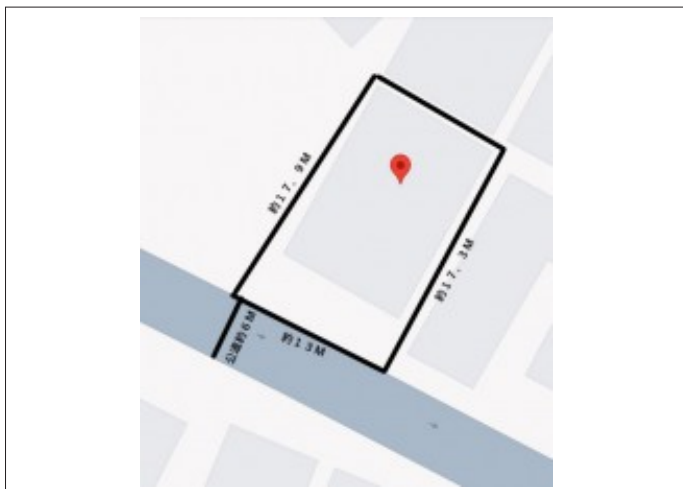

豊橋市東郷町 土地 2,000万円

区画図

写真

現地案内図

写真

物件概要

物件種目	土地		
物件名	豊橋市東郷町 売地		
所在地	豊橋市東郷町 愛知県豊橋市東郷町		
価格	2,000万円		
坪単価	351,511円	土地面積	公簿 188.09m ²
管理物件番号	2403043		
私道負担面積			
交通	豊橋鉄道東田本線 東田坂上駅 徒歩5分		
現況	上物有	引渡時期	相談
設備	水道 排水	公営 下水	ガス 都市
建築条件			
地目	宅地		
地勢	平坦		
都市計画	市街化区域		
用途地域	第一種住居		
建ぺい率	60%		
容積率	200%		
土地権利	所有権		
国土法	不要		
接道状況	状況：一方 南側 幅員6m 公道に10m接面		
取引形態	仲介		
小学校	東田小学校		
中学校	青陵中学校		
備考			