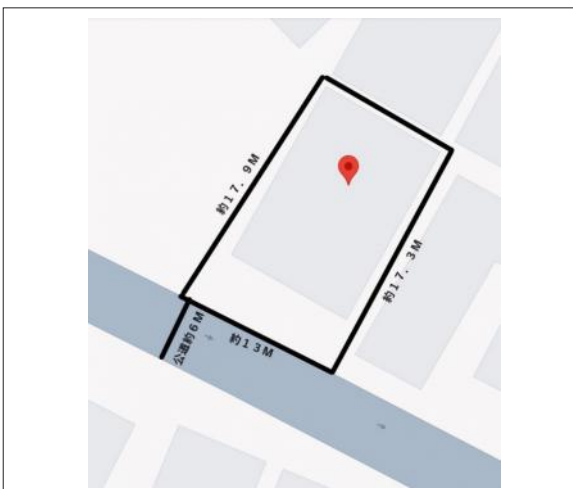

豊橋市東郷町 土地 2,000万円

区画図

写真

現地案内図

写真

物件概要

物件種目	土地		
物件名	豊橋市東郷町 売地		
所在地	豊橋市東郷町 愛知県豊橋市東郷町		
価格	2,000万円		
坪単価	351,511円	土地面積	公簿 188.09m ²
管理物件番号	2403043		
私道負担面積			
交通	豊橋鉄道東田本線 東田坂上駅 徒歩5分		
現況	上物有	引渡時期	相談
設備	水道 排水	公営 下水	ガス 都市
建築条件			
地目	宅地		
地勢	平坦		
都市計画	市街化区域		
用途地域	第一種住居		
建ぺい率	60%		
容積率	200%		
土地権利	所有権		
国土法	不要		
接道状況	状況：一方 南側 幅員6m 公道に10m接面		
取引形態	仲介		
小学校	東田小学校		
中学校	青陵中学校		
備考			